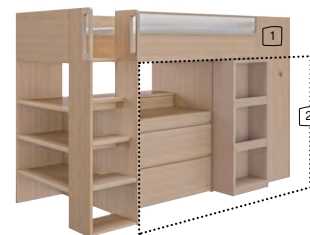

SOLUTION B

2. Aménagement Bureau/Bibliothèque/Dressing. Pour lit haut 90x200 réf. 1A06690/1A26690. Ne peut pas vivre seul.

Réversibilité de l'ensemble. Comprend :
1 plateau coulissant L105 x P51 x H74 cm et 2 grands tiroirs, 1 chargeur 2 ports USB, 1 bibliothèque coulissante 3 niches, 1 rangement latéral avec 2 patères en ABS, 2 grandes étagères, 1 tube penderie. L207,2 x H120,8 x P108,5 cm.
□ Blanc/gris réf. 1A06695
■ Chêne structuré réf. 1A26695.