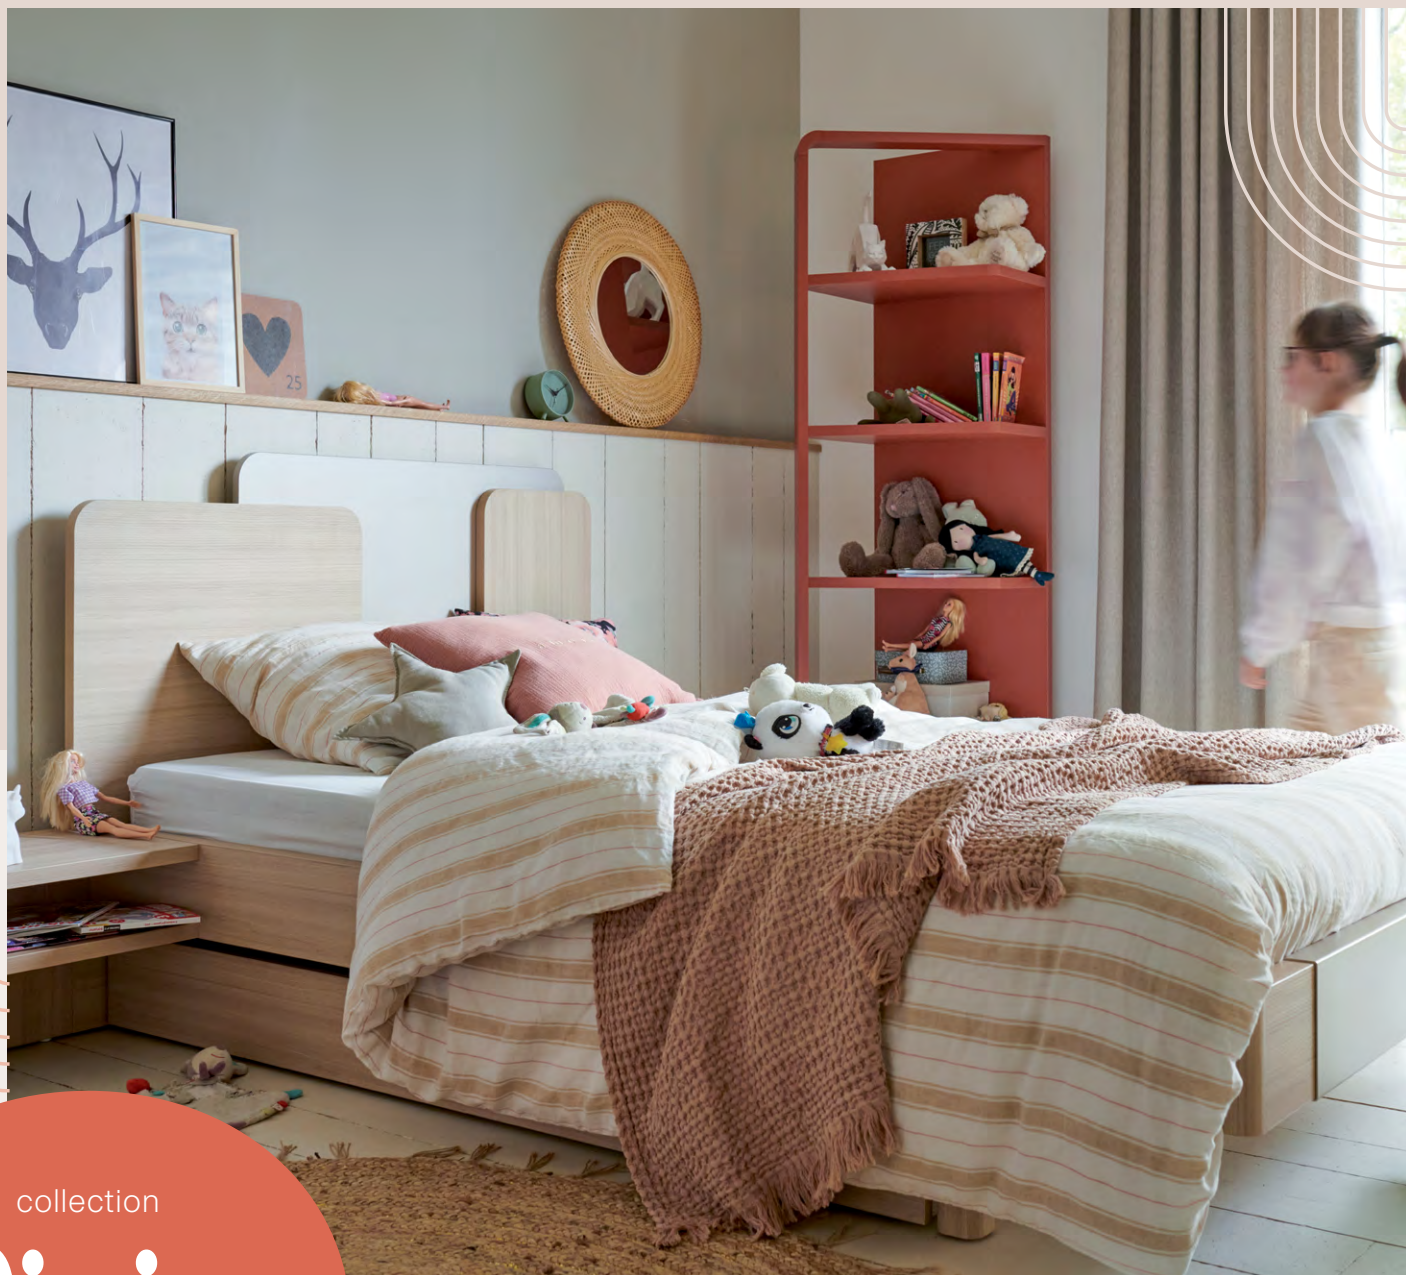

Composition avec 2 bibliothèques CURVEO en blanc réf. 1A20054, arche réversible gauche/droite,
Composition avec 2 étagères murales COMBO, en blanc réf. 1A20114. Voir index P. 47.
Bureau : voir collection DIMIX P. 48.

collection

Dimix

avec le nouveau lit

◀ EXTENSIBLE de 90 à 160 cm ▶

Lit extensible Flex réf. 1A26230. Possibilité, lors du montage, d'obtenir un lit largeur 90 ou 120 ou 140 ou 160 x 200 cm, grâce aux fixations du dossier tête arrière et à une pièce de liaison en pied de lit.

Chevet réf. 1A26140, avec 1 chargeur 1 port USB A-C.

Tiroir de lit réf. 1A26502. Voir index P. 48.

En 2 finitions: