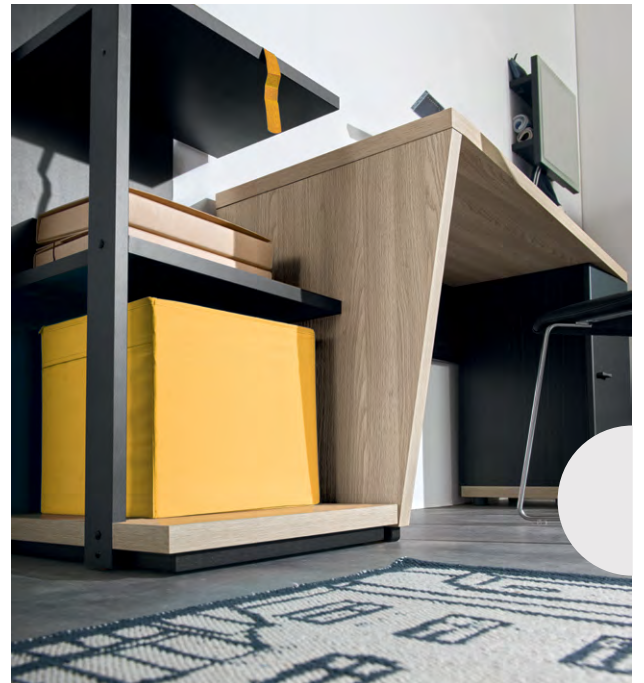

collection

URBAN

Modulable et évolutive

Composition (mur du fond) avec 4 bibliothèques 4 casiers réf. 1A12300. Voir index P. 54.

cool... c'est modulable !

C'est le top

Le lit est extensible en largeur de 90 à 140 cm et bénéficie d'une tête réglable, ça c'est le confort.