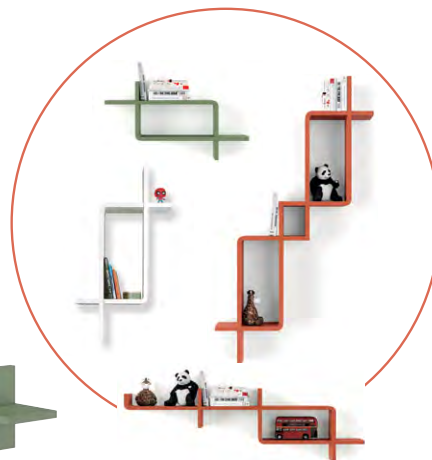

Etagère murale COMBO,
L77 x H29 x P22 cm.
■ Terra réf. 1A20110
■ Vert sauge réf. 1A20112
□ Blanc réf. 1A20114.

Nombreuses combinaisons possibles en multipliant les étagères.