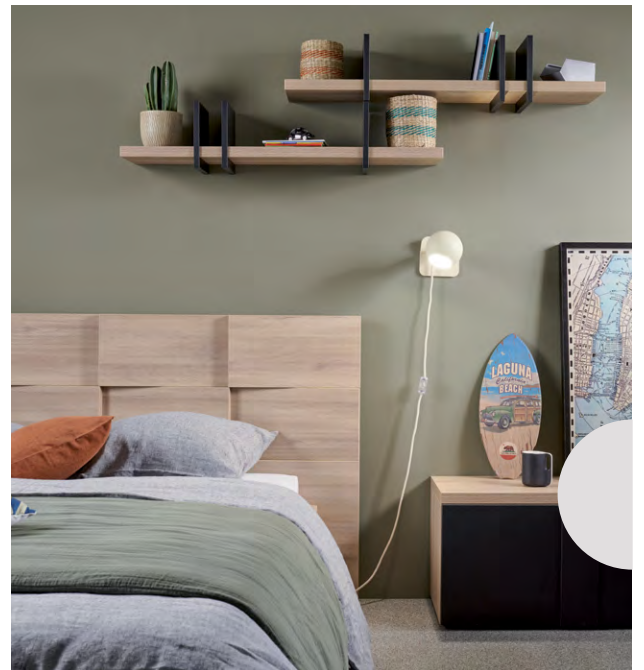

collection

Mervent

naturellement moderne

Lit 140 x 190 cm réf. 1B48103. Voir index P. 56.
Composition de bureau IMAGINE, à voir en magasin ou sur gautier.fr

un esprit naturel sans chichi !

collection

Nocturne