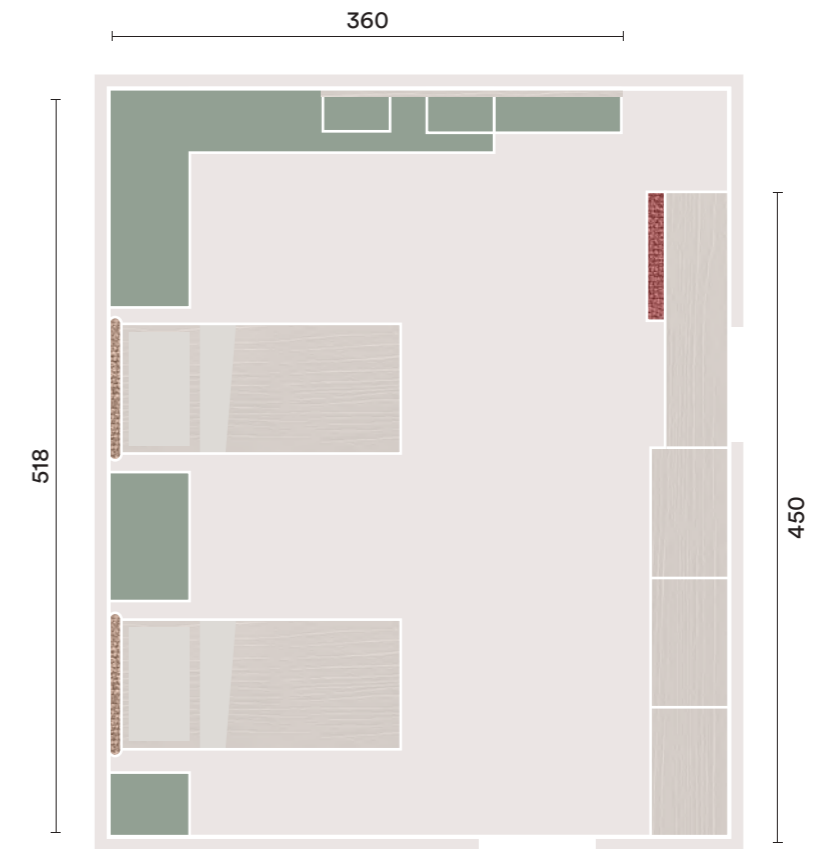

PLANIMETRIA | PLANIMETRY