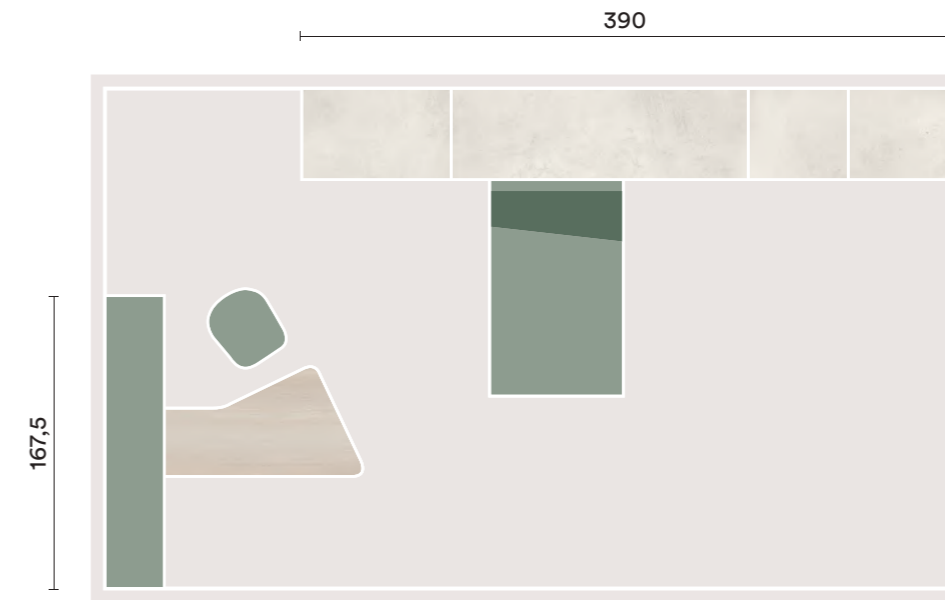

PLANIMETRIA | PLANIMETRY