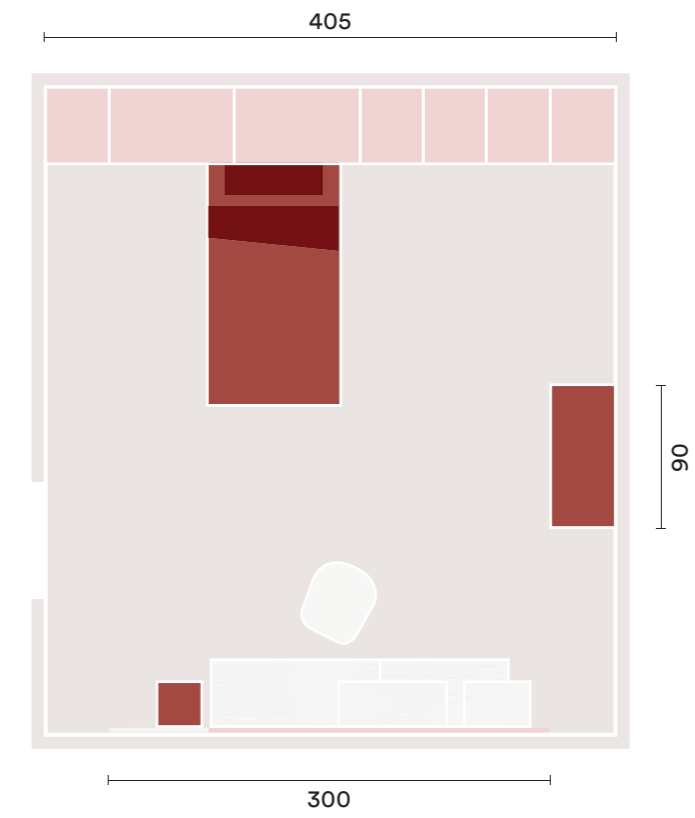

PLANIMETRIA | PLANIMETRY