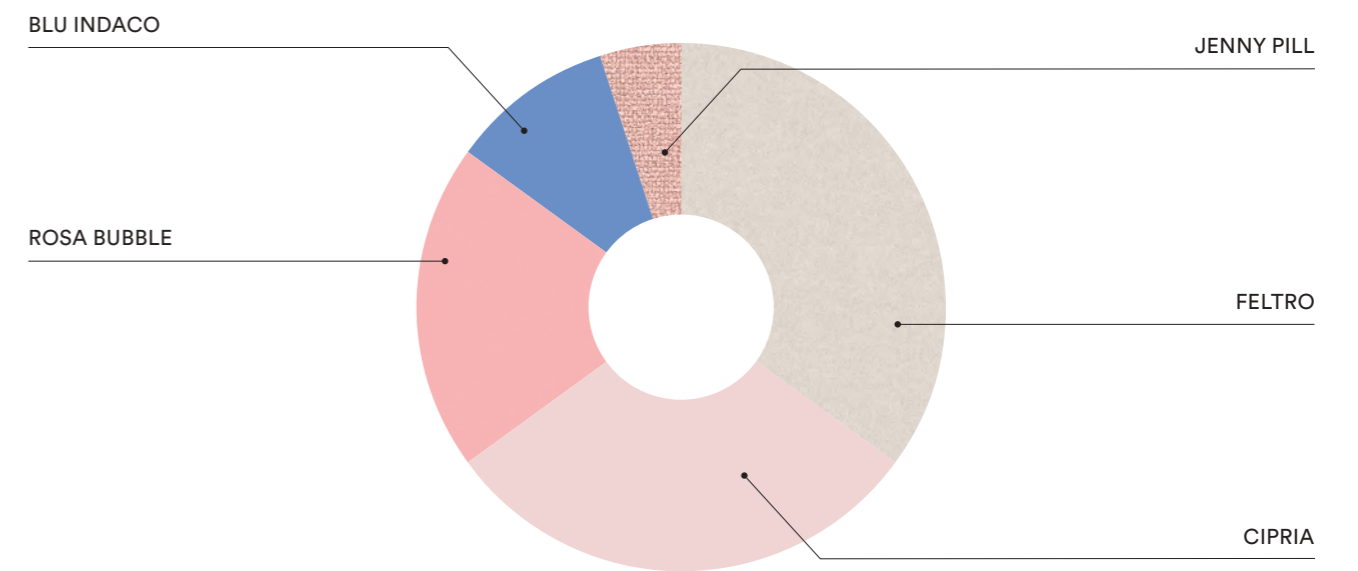

FINITURE | FINISHES