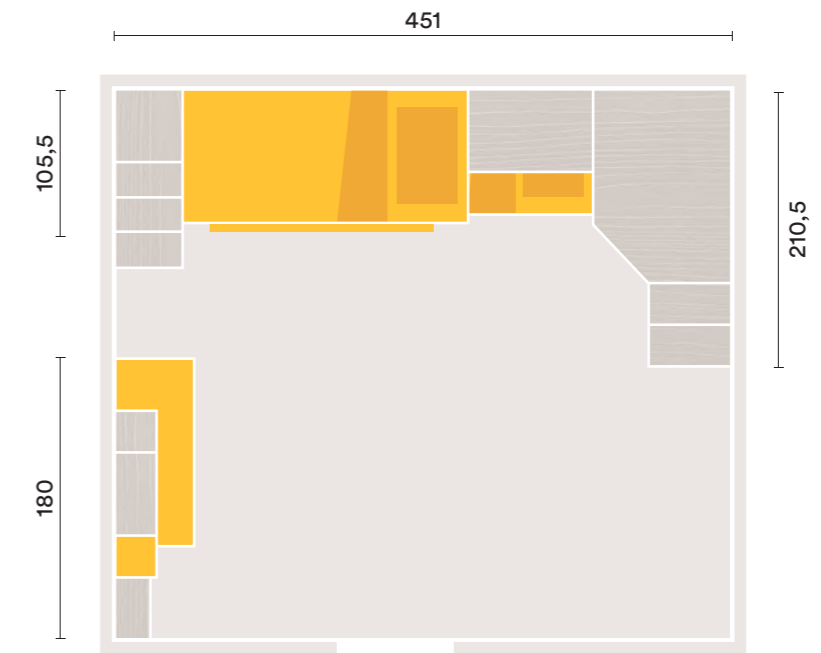

PLANIMETRIA | PLANIMETRY