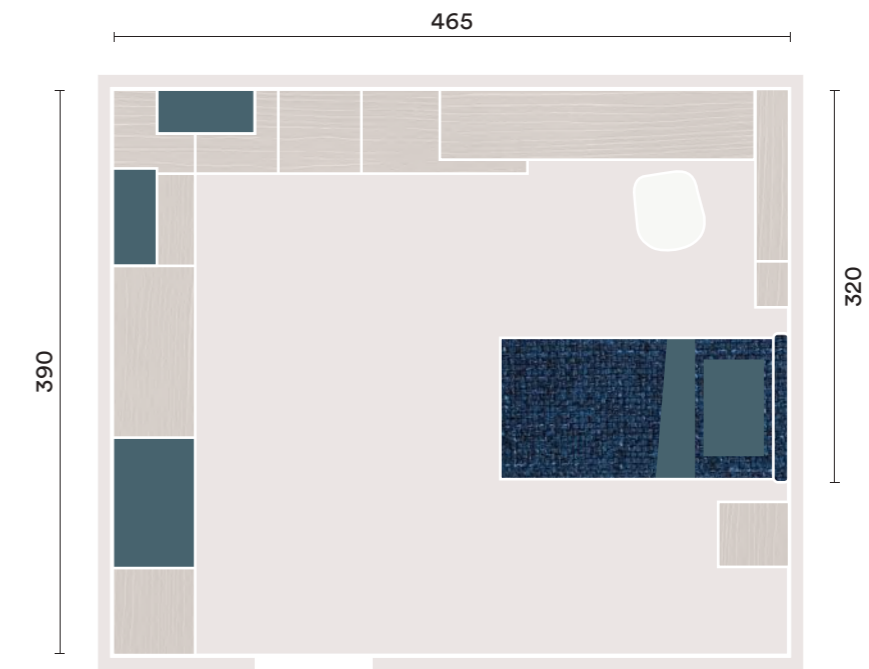

PLANIMETRIA | PLANIMETRY