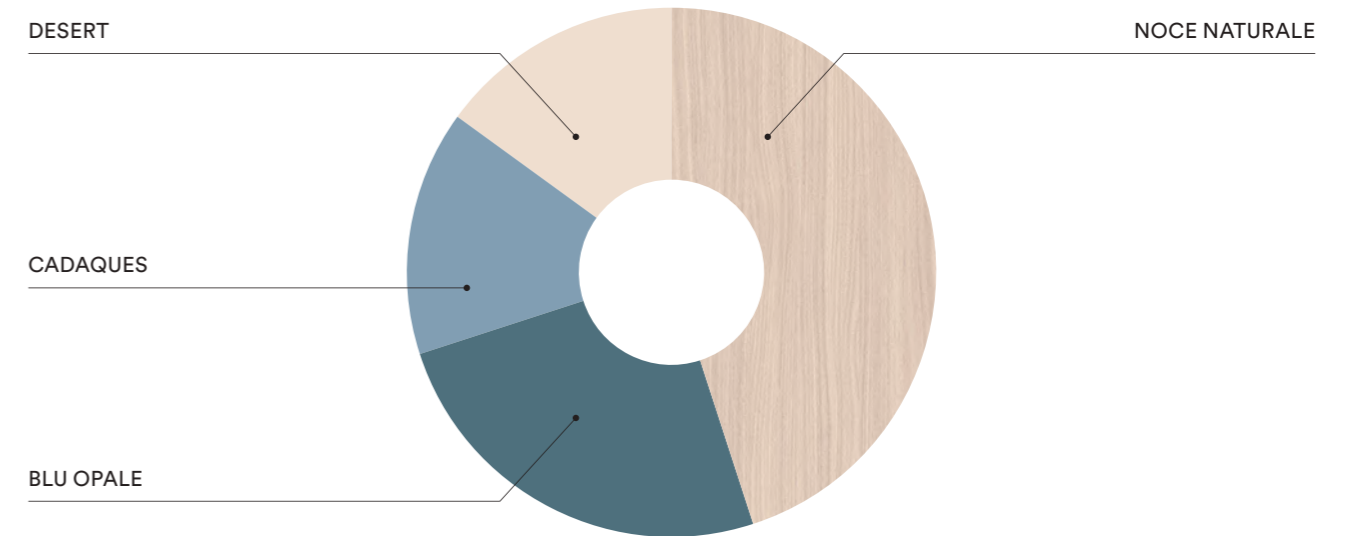

# DESIGN & PLAY

- A** libreria a terra e libreria sopraletto Infinity  
L 473 x L 125  
P 33,3 H 227,3 cm
- B** letto singolo a scomparsa Click su libreria  
L 213,7 P 33,3 H 227,3 cm
- C** componibili a terra  
L 195 P 56,3 H 64 cm
- D** scrivania Twig  
L 150 P 60 H 77,6 cm
- E** sedia Luna