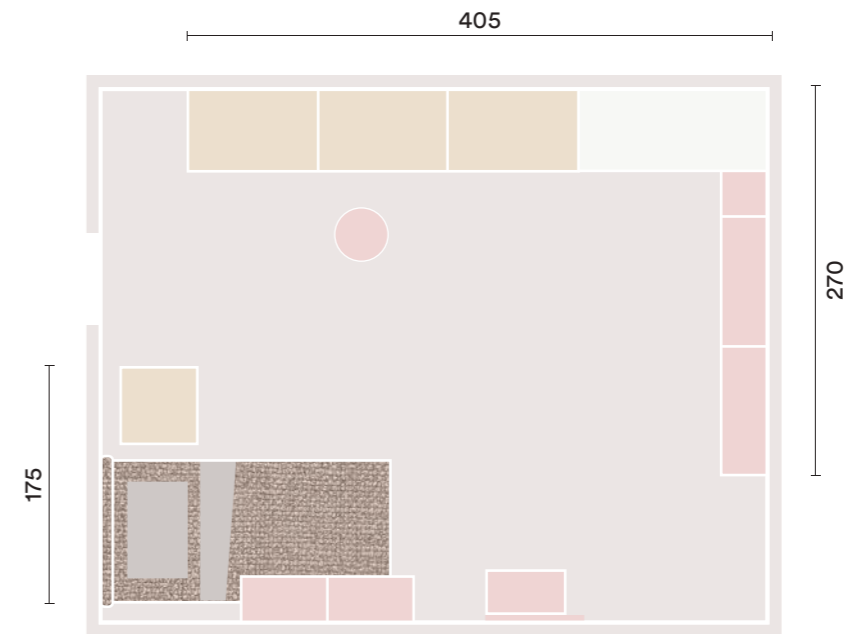

PLANIMETRIA | PLANIMETRY