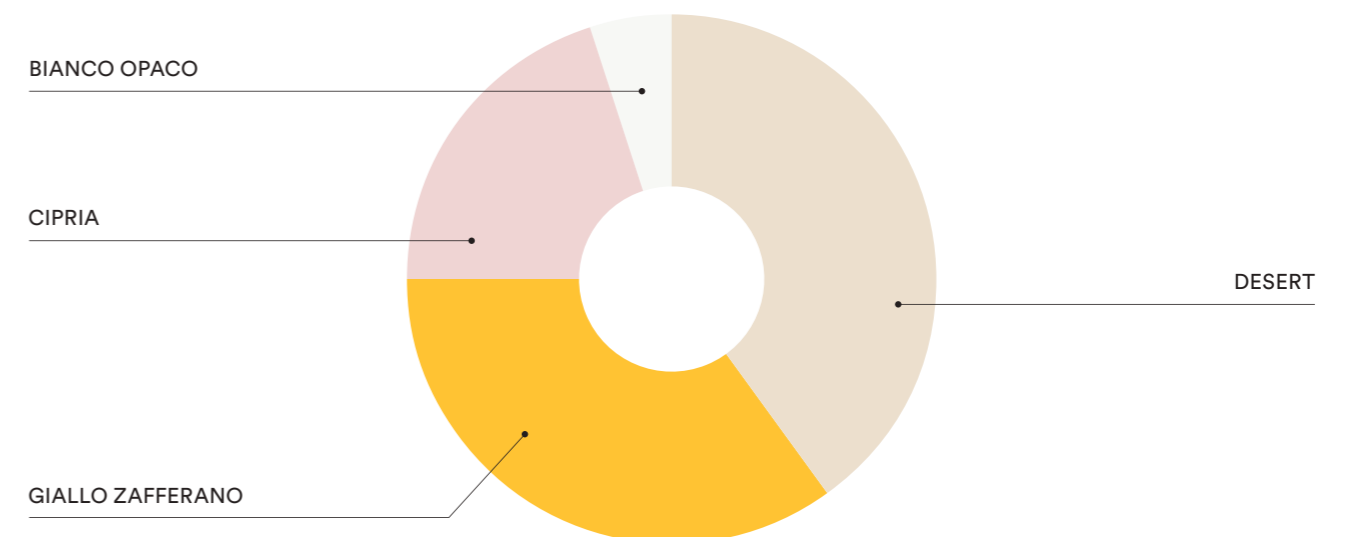

FINITURE | FINISHES