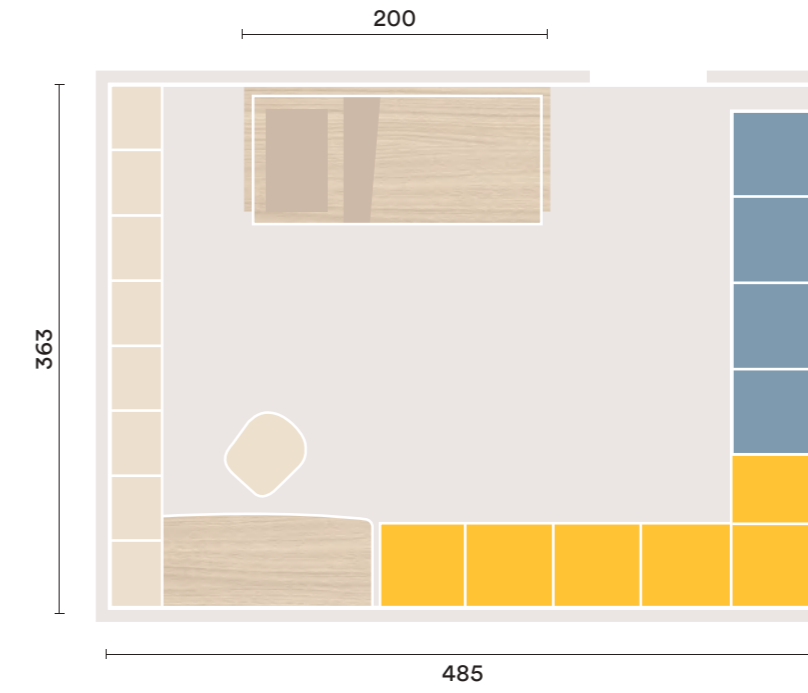

PLANIMETRIA | PLANIMETRY