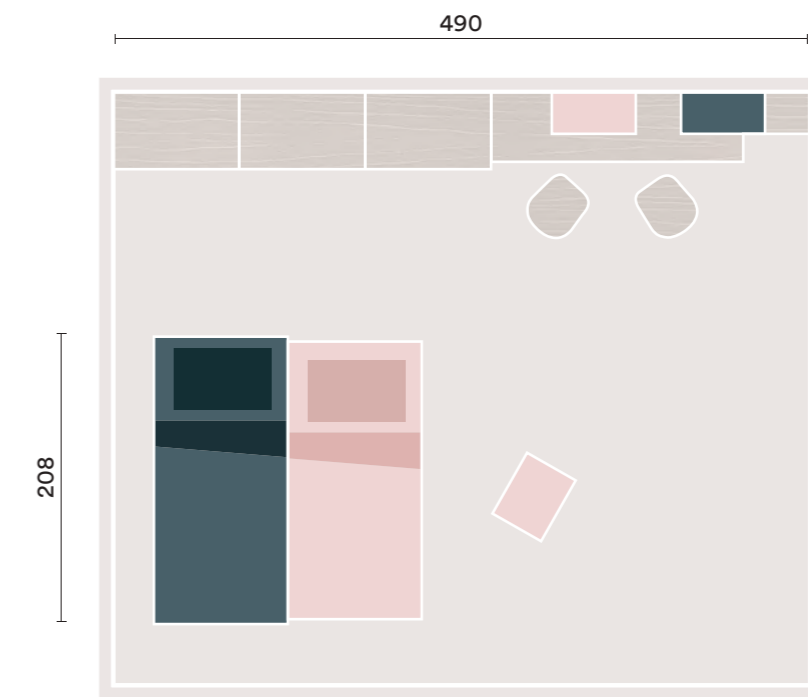

PLANIMETRIA | PLANIMETRY