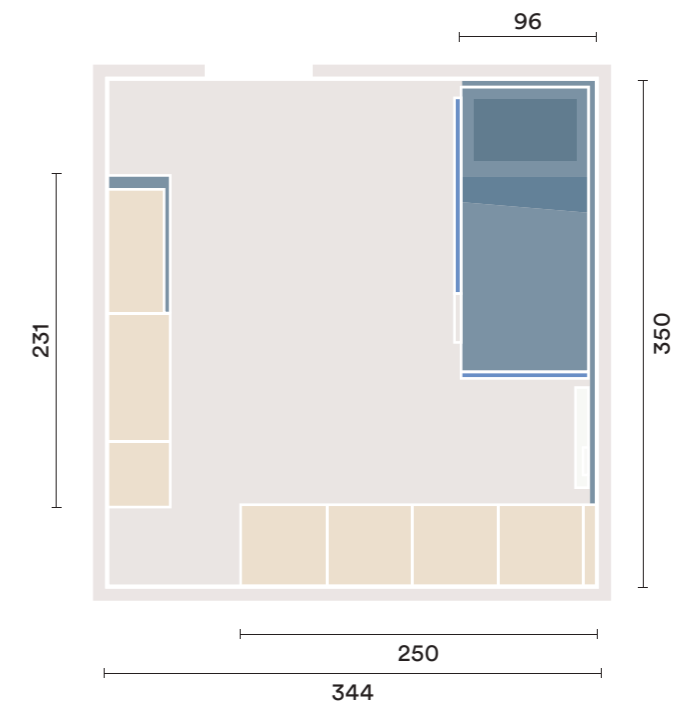

PLANIMETRIA | PLANIMETRY