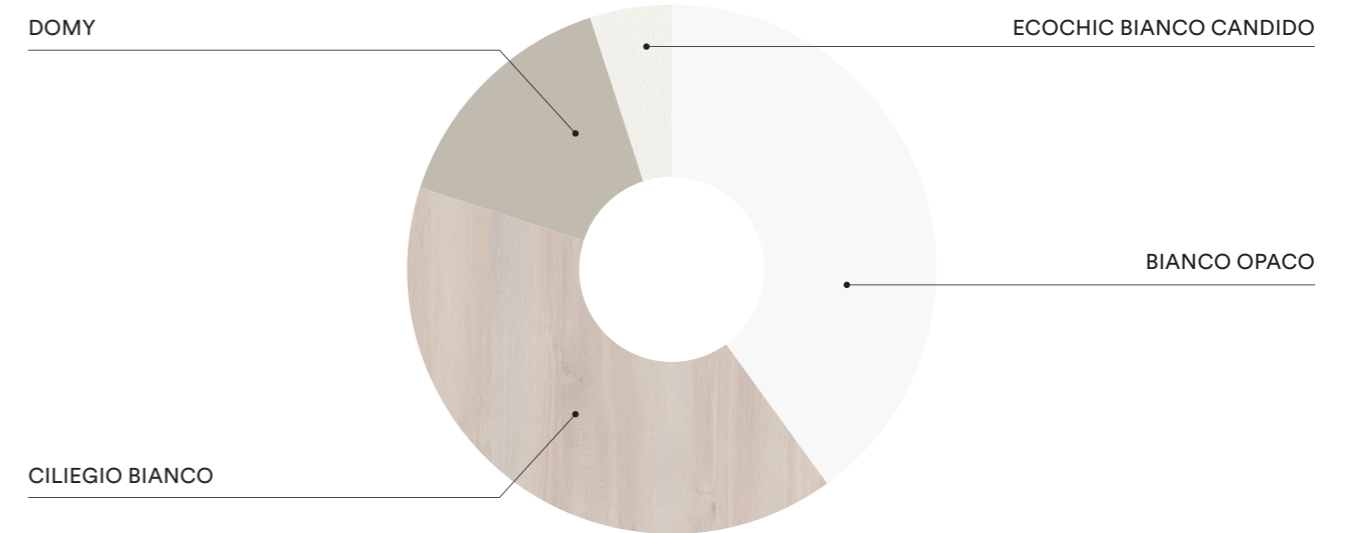

FINITURE | FINISHES