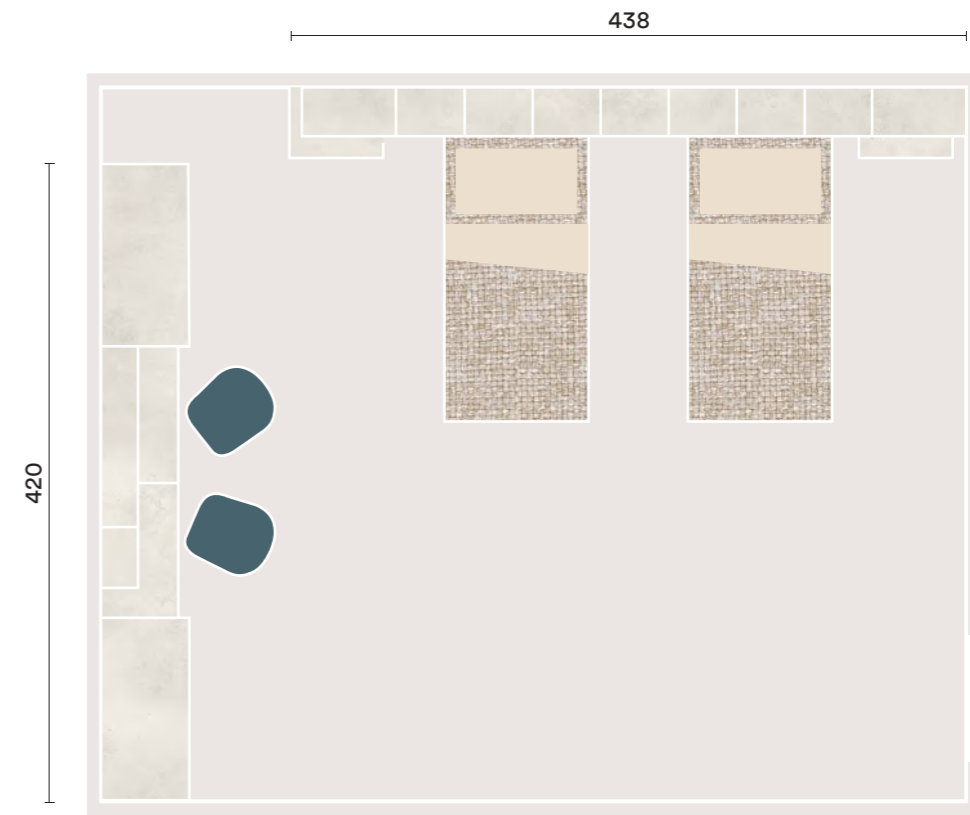

PLANIMETRIA | PLANIMETRY