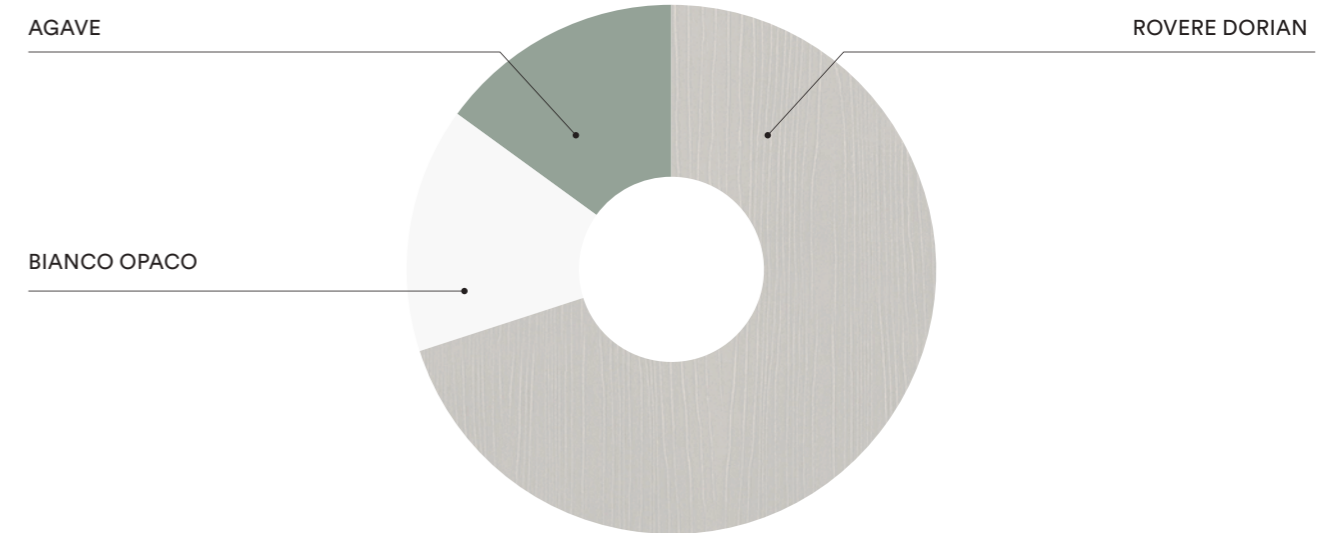

FINITURE | FINISHES