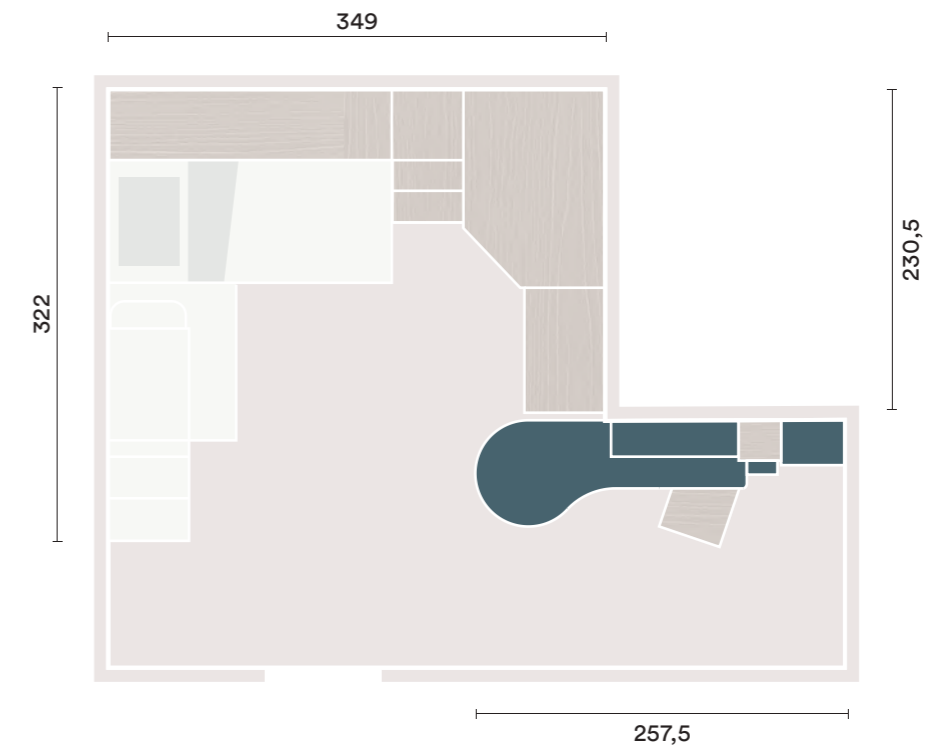

PLANIMETRIA | PLANIMETRY