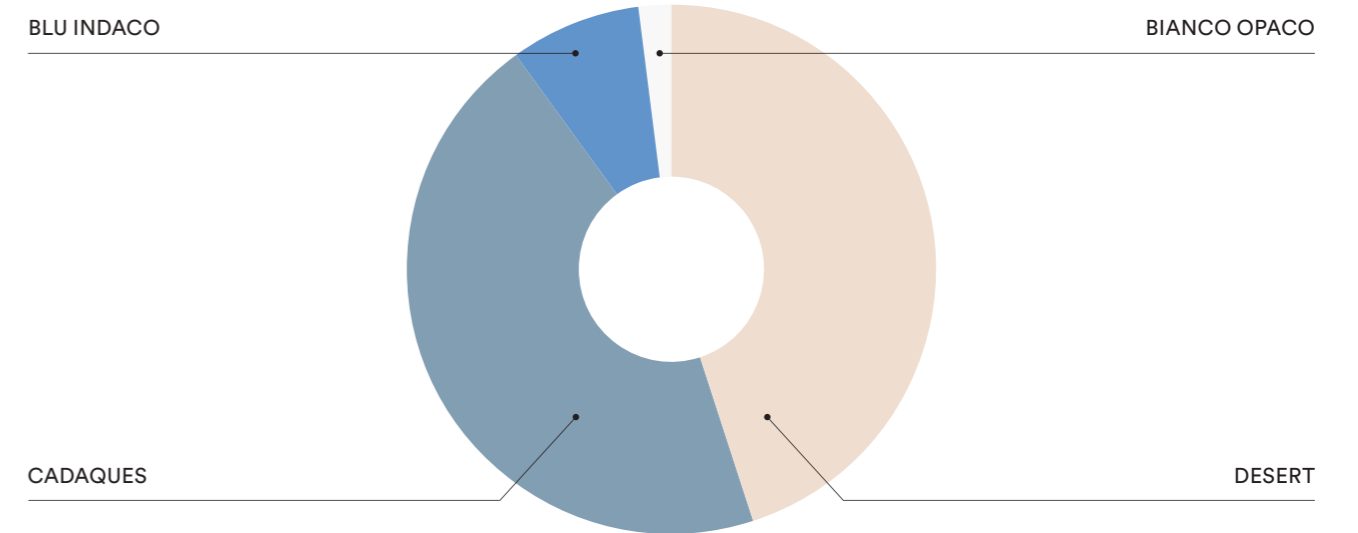

# DESIGN & PLAY

- A** armadio con anta battente One e taglio mansardato  
L 240 P 56,3 H 257,6 cm
- B** letto castello Oslo  
L 203,1 P 95,8 H 174,8
- C** boiserie sistema Pepita  
L 90 P 2,6 H 160 cm
- D** scrivania Round con piano girevole e fianco sp 5,5 cm  
L 95,8 P 45,6 H 72 cm
- E** componibili a terra  
L 90 L 45 P 45,6 H 72 cm