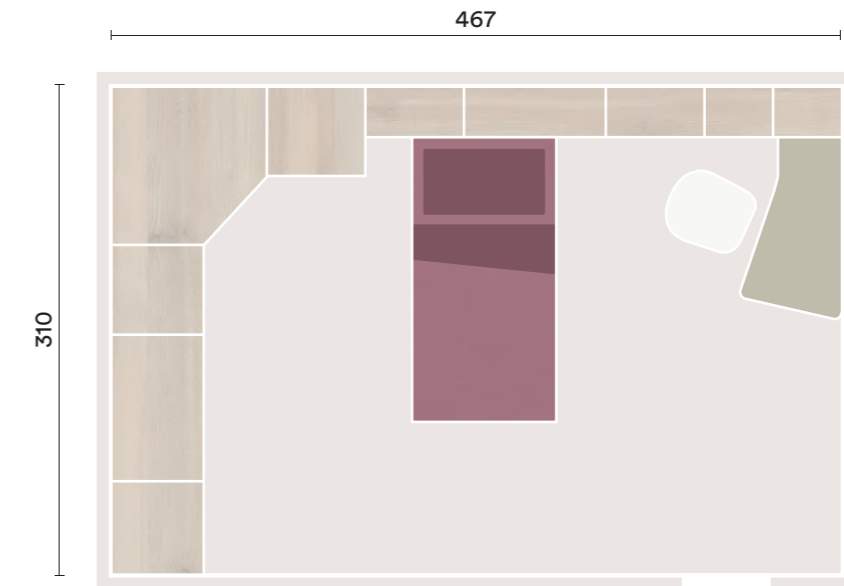

PLANIMETRIA | PLANIMETRY