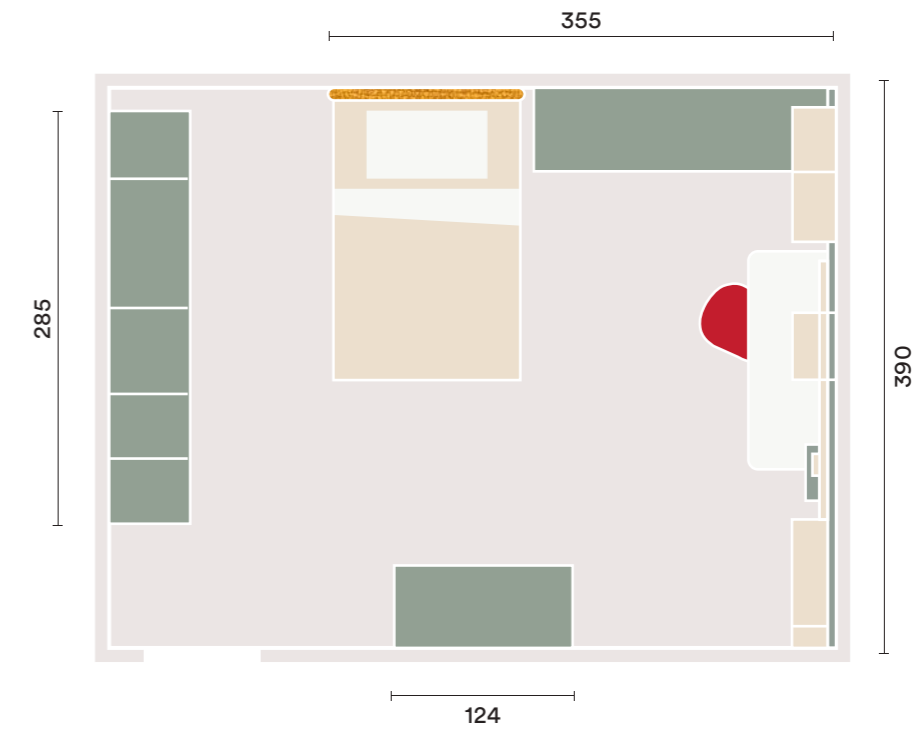

PLANIMETRIA | PLANIMETRY