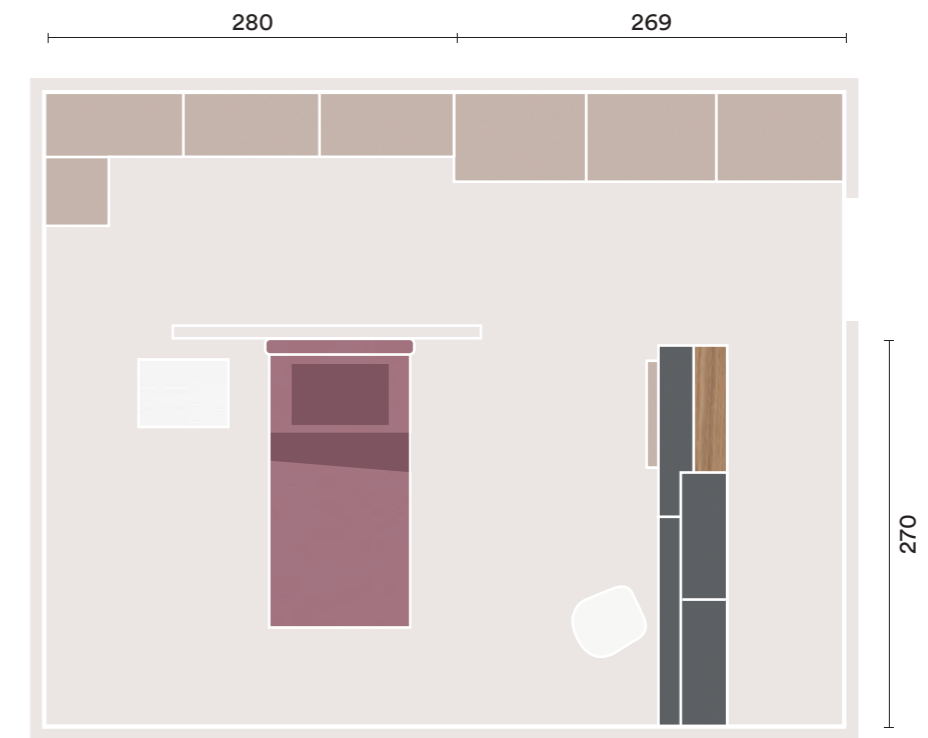

PLANIMETRIA | PLANIMETRY