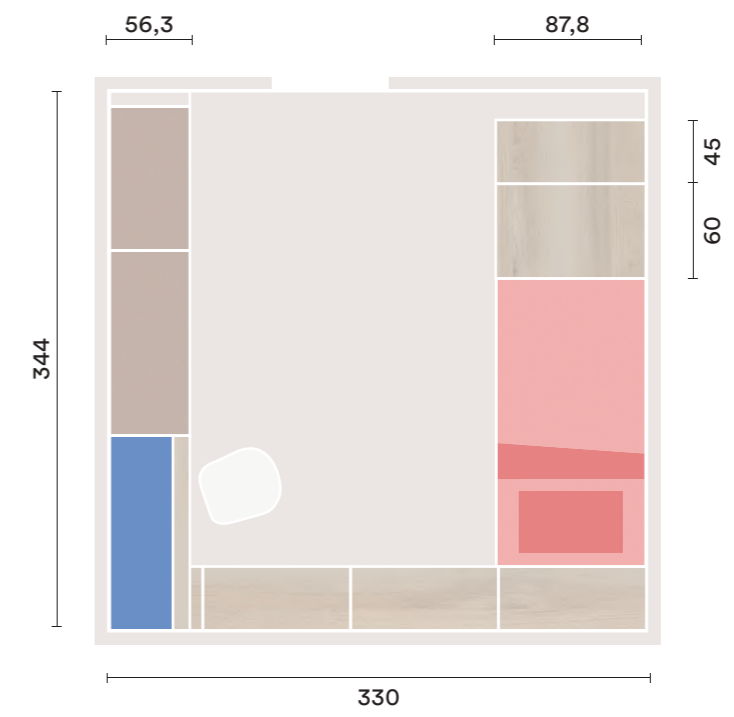

PLANIMETRIA | PLANIMETRY