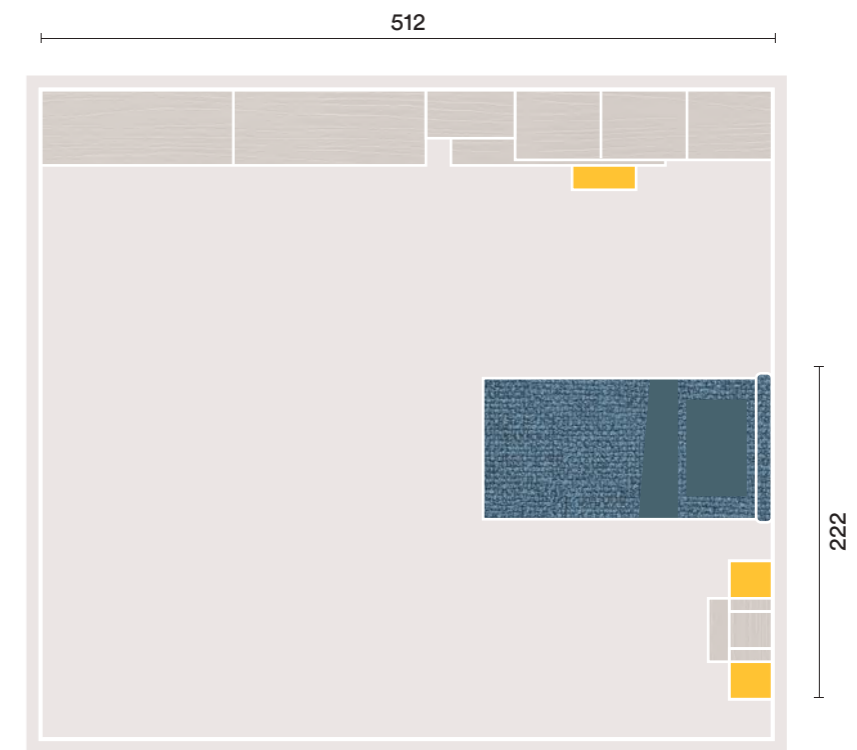

PLANIMETRIA | PLANIMETRY