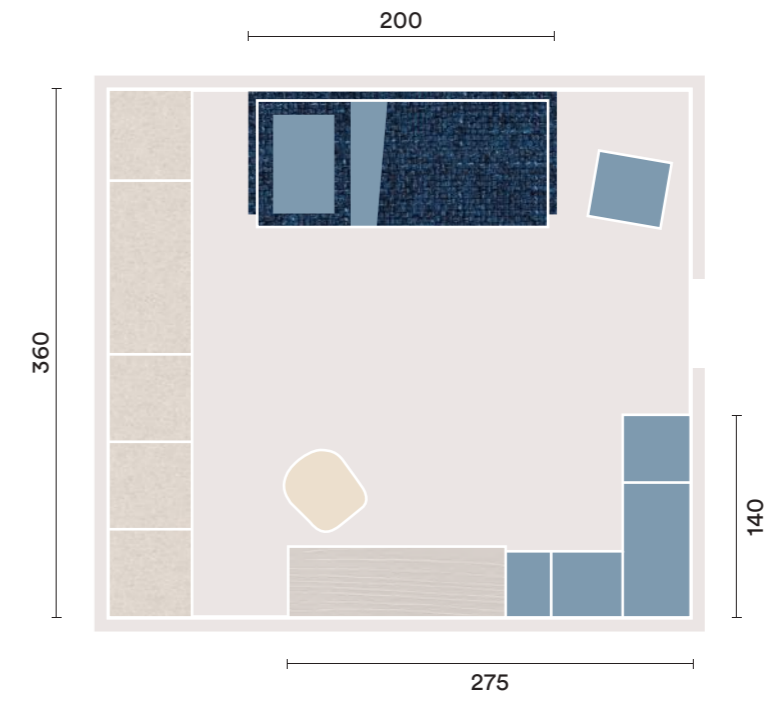

PLANIMETRIA | PLANIMETRY