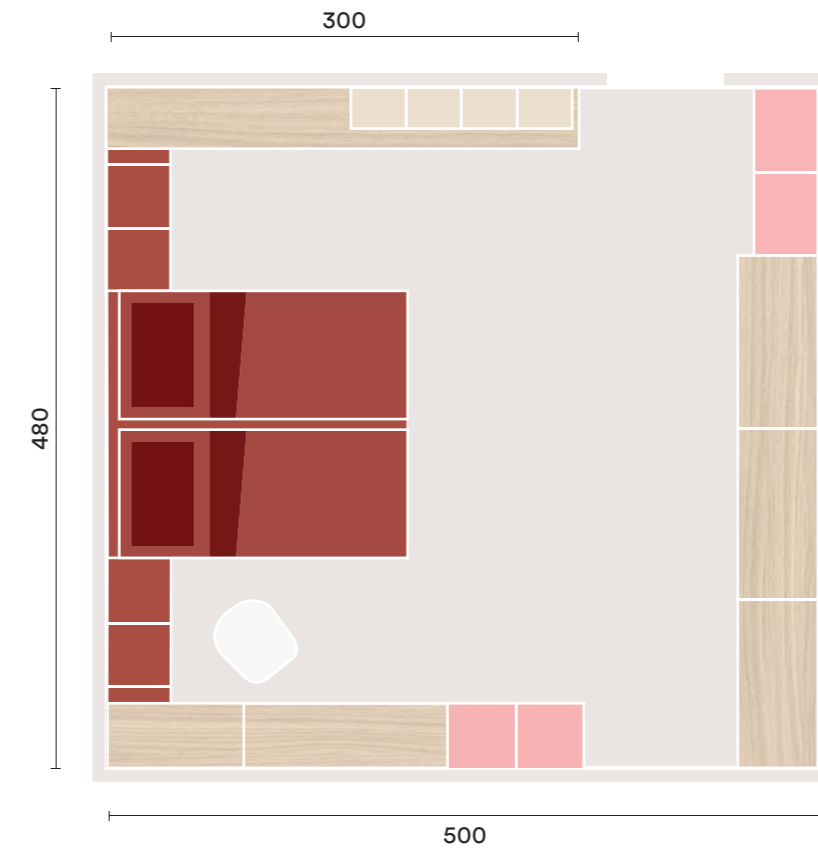

PLANIMETRIA | PLANIMETRY