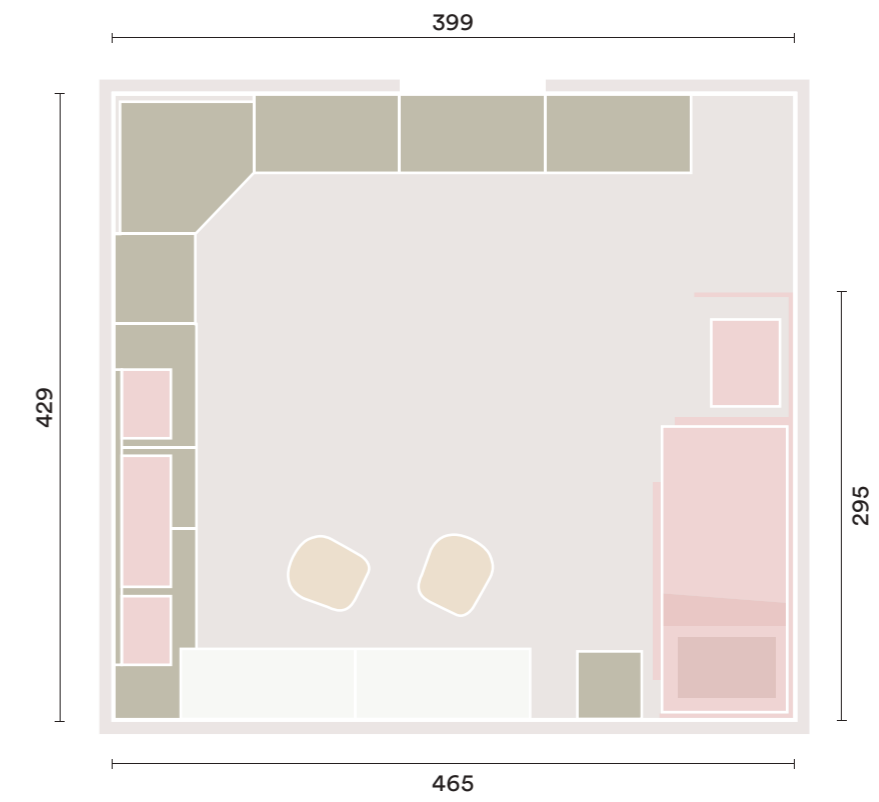

PLANIMETRIA | PLANIMETRY