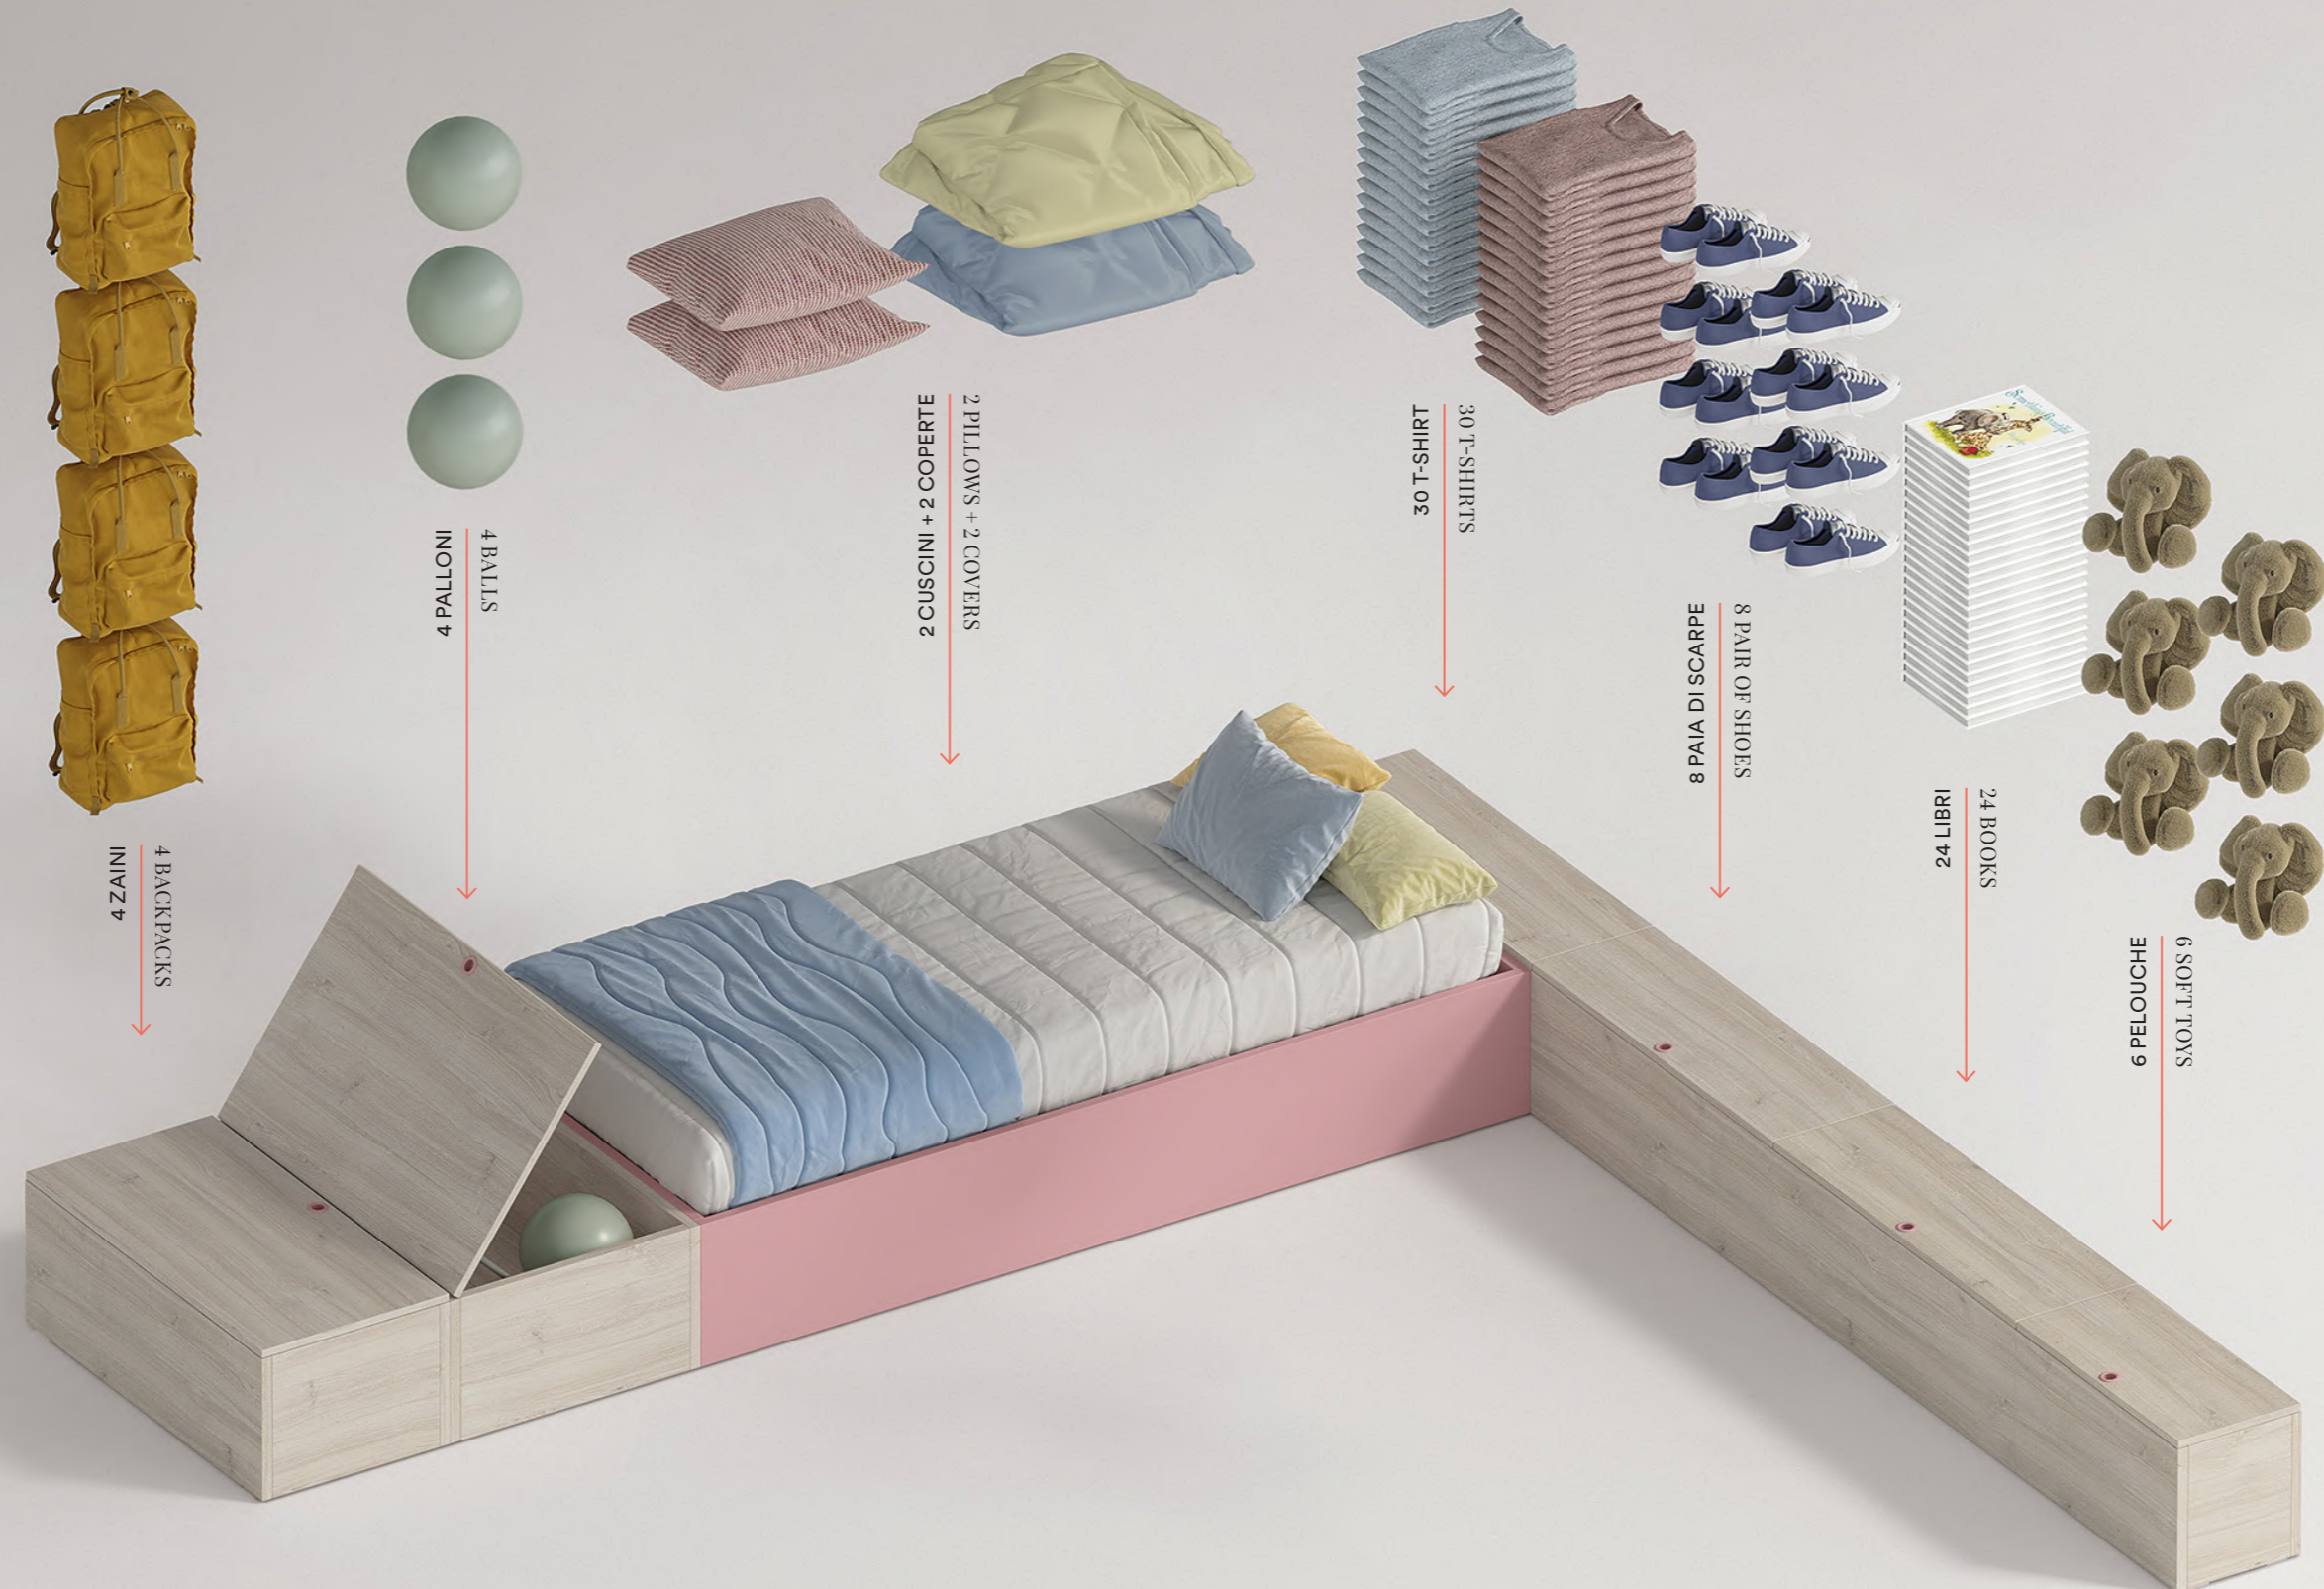

FOCUS ON

NEW!

Sistema Flotta
lo spazio che moltiplica lo spazio.

Flotta System
the space that multiplies the space.