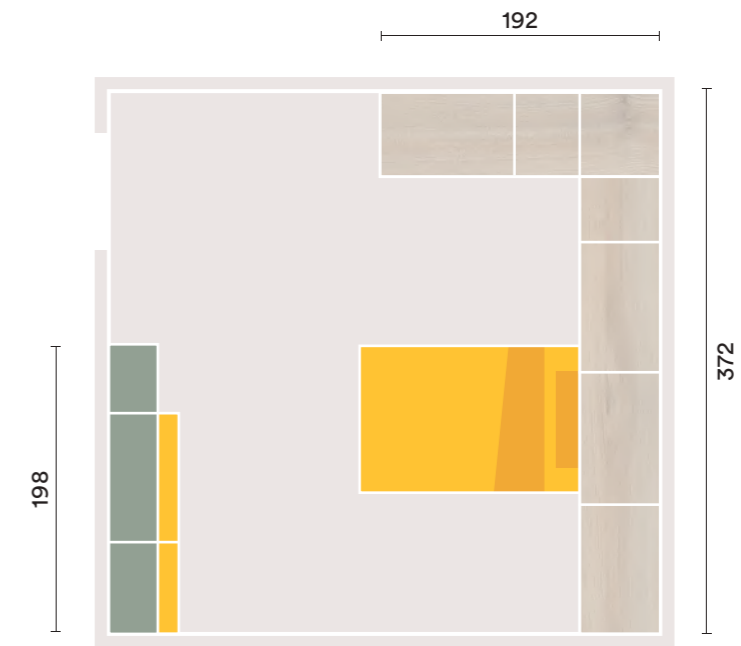

PLANIMETRIA | PLANIMETRY