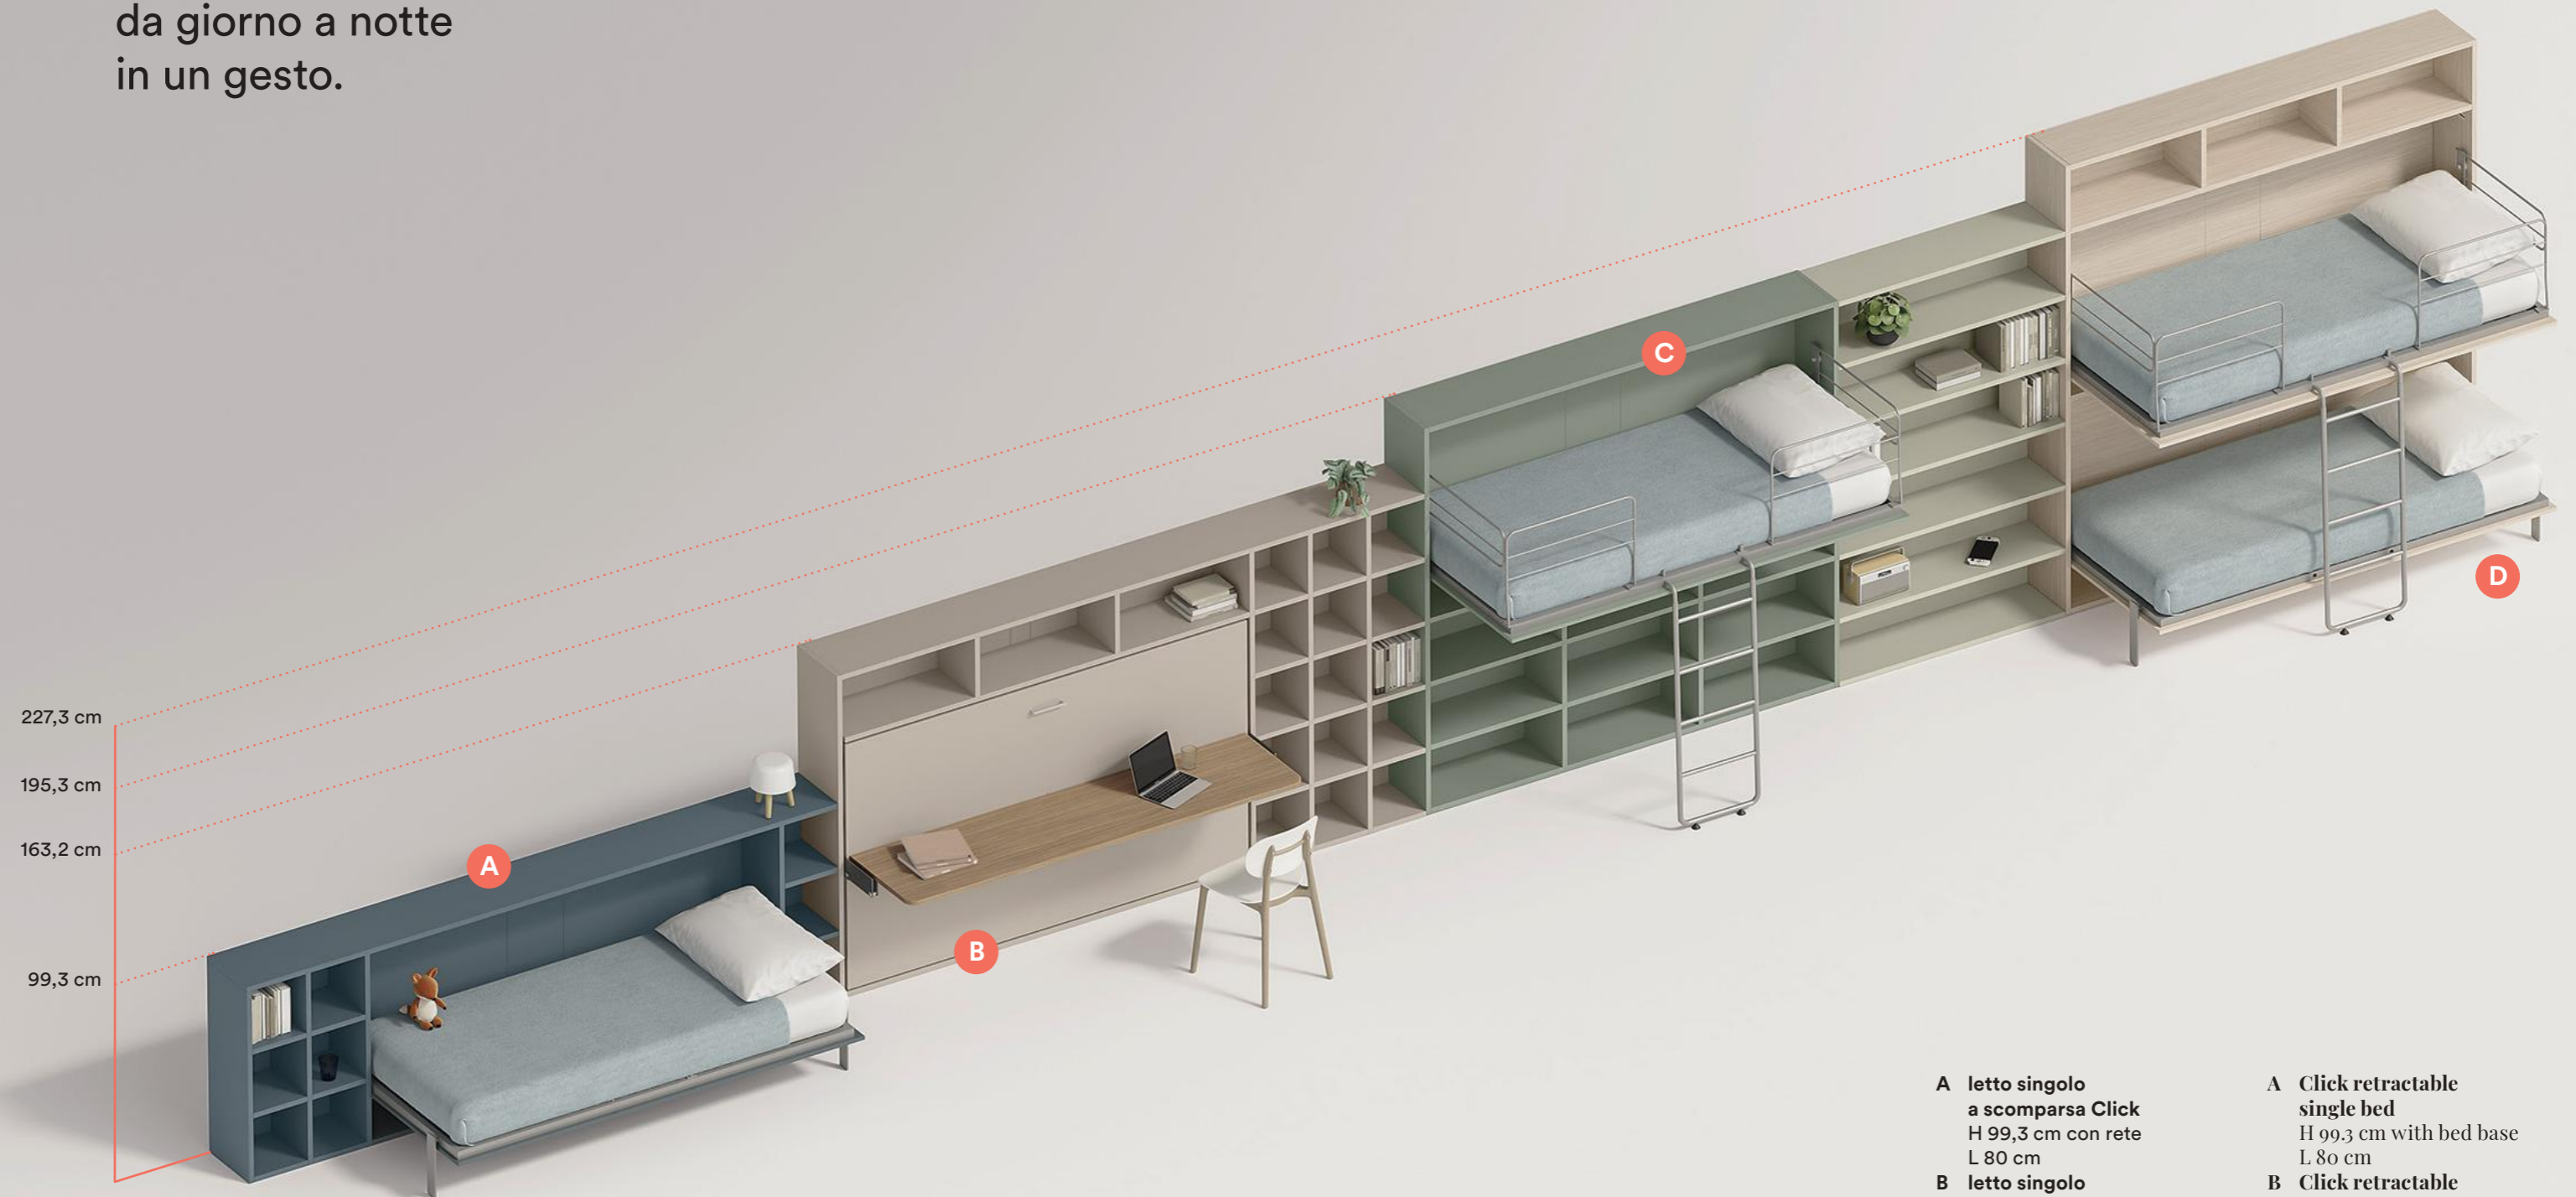

**EN**  
 Wardrobe with **One** swing door, **Pul**  
 handle and **Smart** end bookshelf, **Click**  
 space-saver bed with desktop and **Rod**  
 handle, drawer unit with **Pin** knob,  
**Infinity** floor-standing and suspended  
 bookshelf, panelling, modular elements  
 with **Pin** knob.

# FOCUS ON

Letti salva spazio Click  
da giorno a notte  
in un gesto.

- A letto singolo a scomparsa Click**  
H 99,3 cm con rete  
L 80 cm
- B letto singolo a scomparsa Click**  
H 163,2 cm con rete  
L 120 cm e piano scrittoio  
P 50 cm
- C letto singolo a scomparsa Click**  
H 195,3 cm con rete  
L 80 cm
- D due letti singoli a scomparsa Click**  
H 227,3 cm con rete  
L 80 cm

- A Click retractable single bed**  
H 99,3 cm with bed base  
L 80 cm
- B Click retractable single bed**  
H 163,2 cm with bed base  
L 120 cm and desktop  
D 50 cm
- C Click retractable single bed**  
H 195,3 cm with bed base  
L 80 cm
- D two single Click retractable beds**  
H 227,3 cm with bed base  
L 80 cm