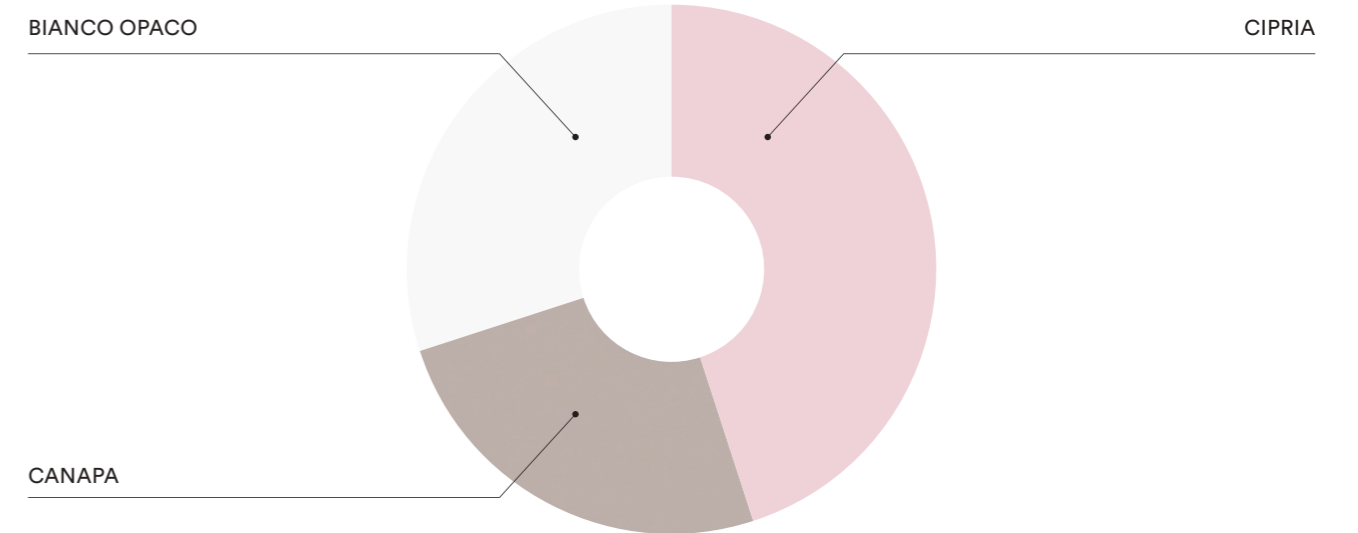

FINITURE | FINISHES