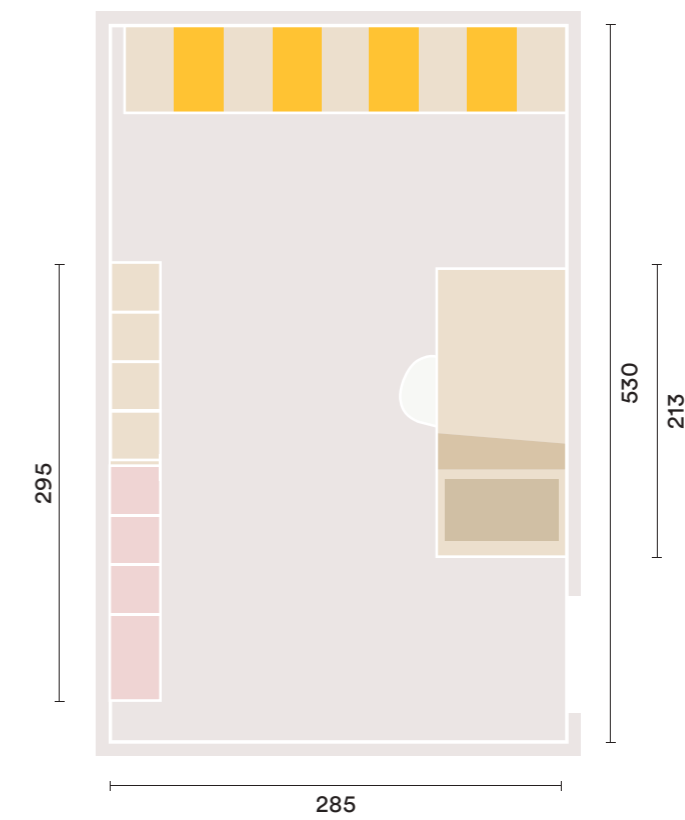

PLANIMETRIA | PLANIMETRY