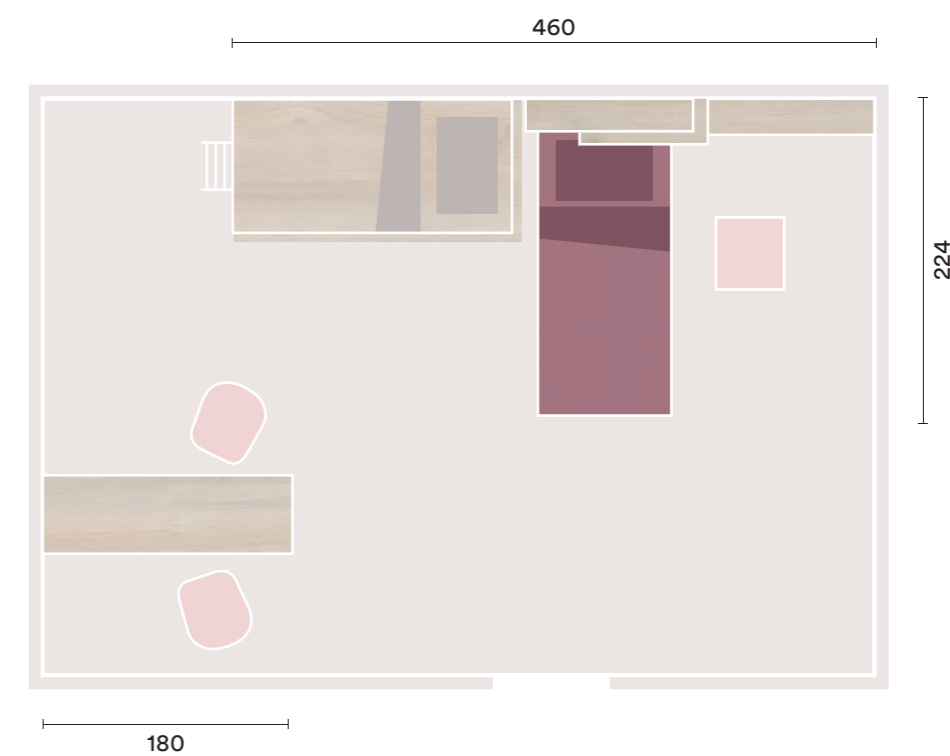

PLANIMETRIA | PLANIMETRY