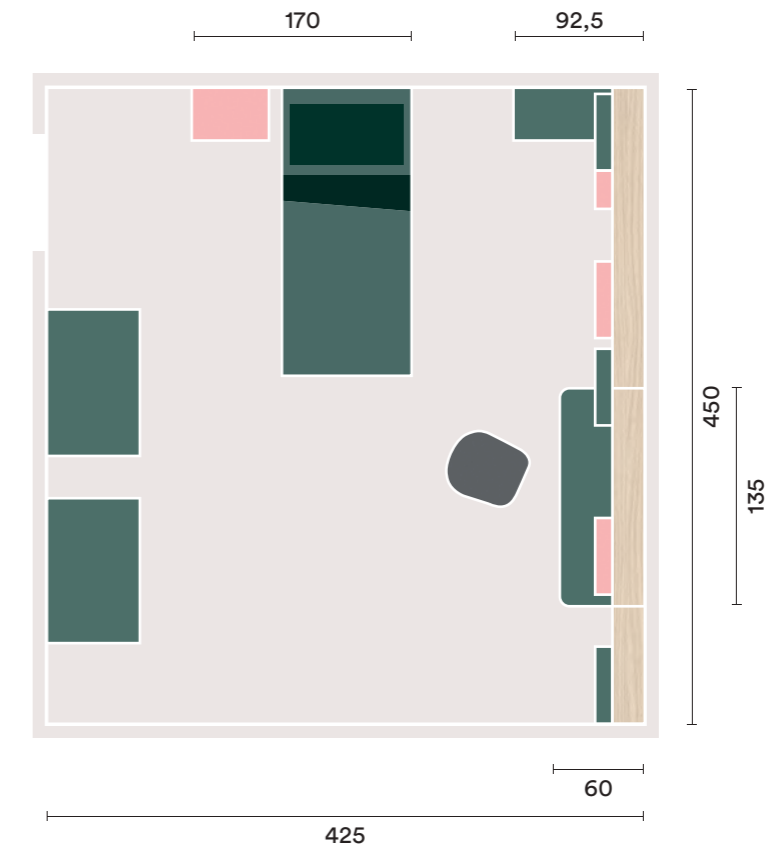

PLANIMETRIA | PLANIMETRY