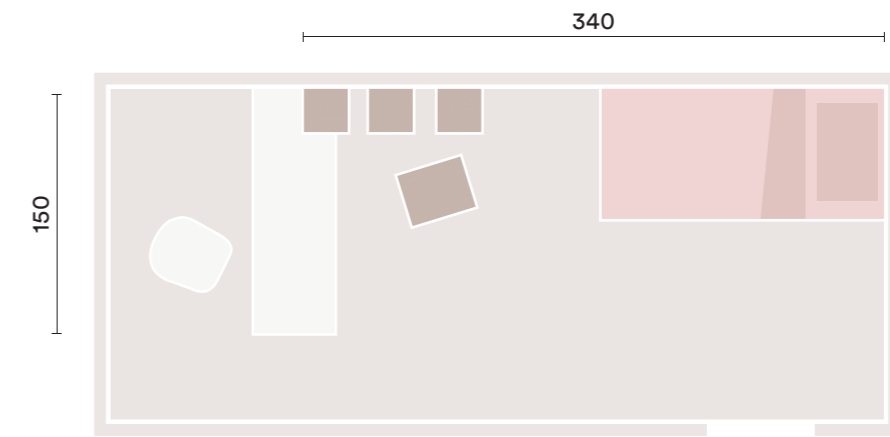

PLANIMETRIA | PLANIMETRY