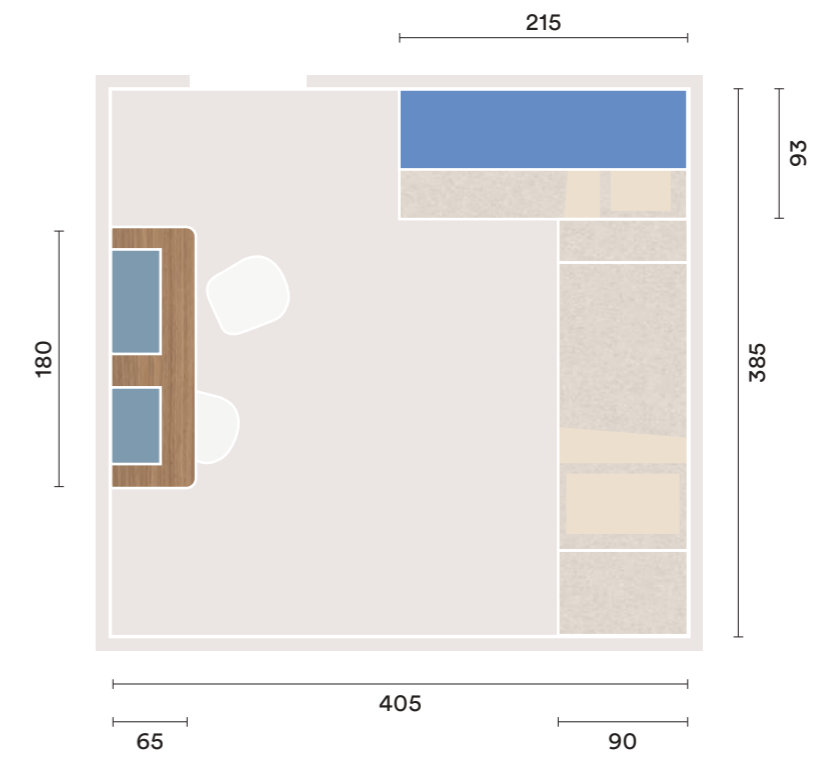

PLANIMETRIA | PLANIMETRY