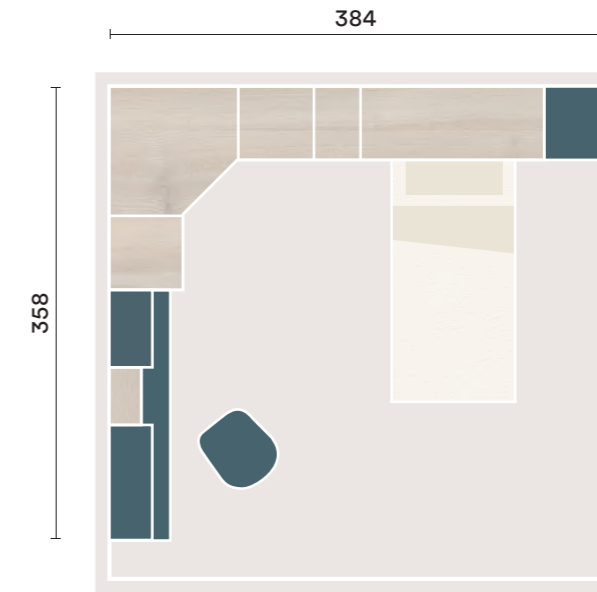

PLANIMETRIA | PLANIMETRY