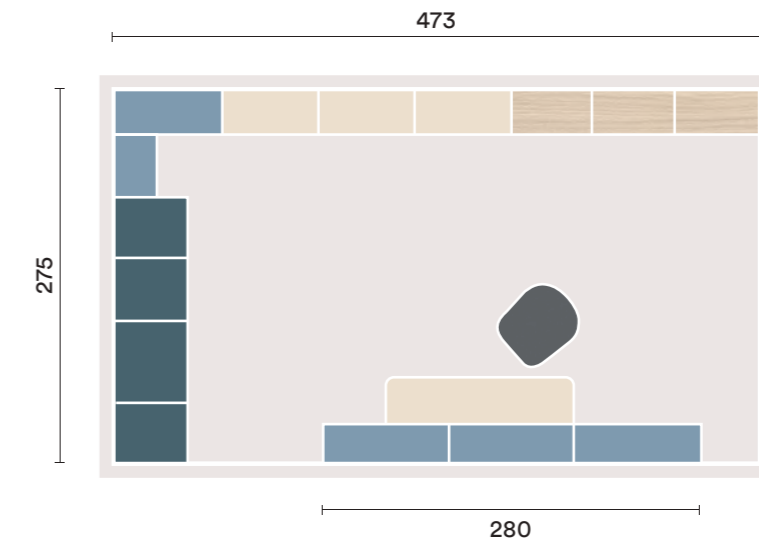

PLANIMETRIA | PLANIMETRY