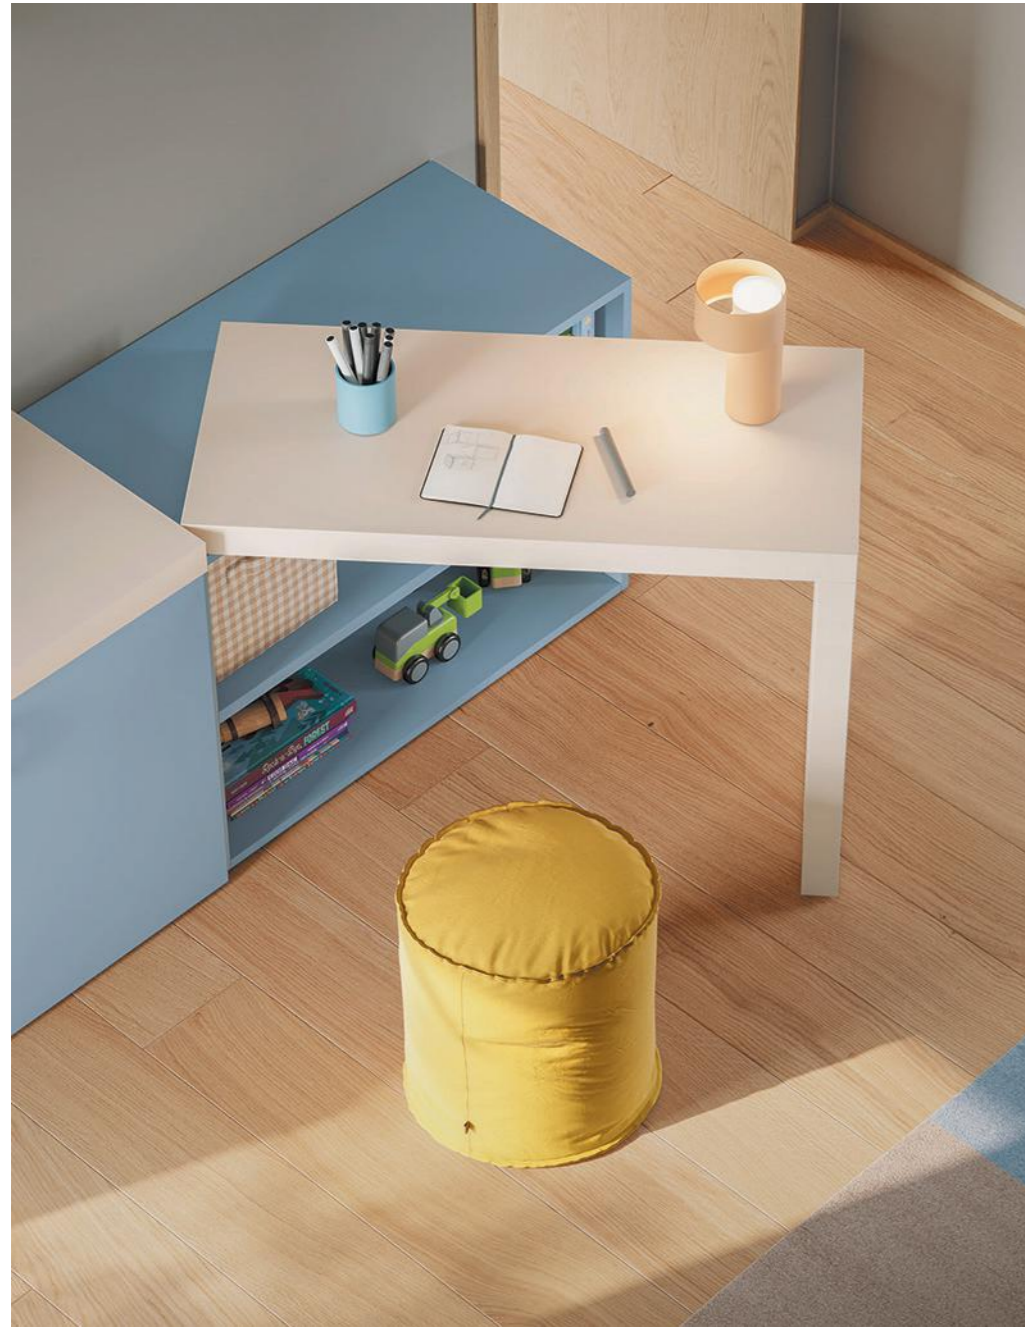

PLANIMETRIA | PLANIMETRY

FINITURE | FINISHES