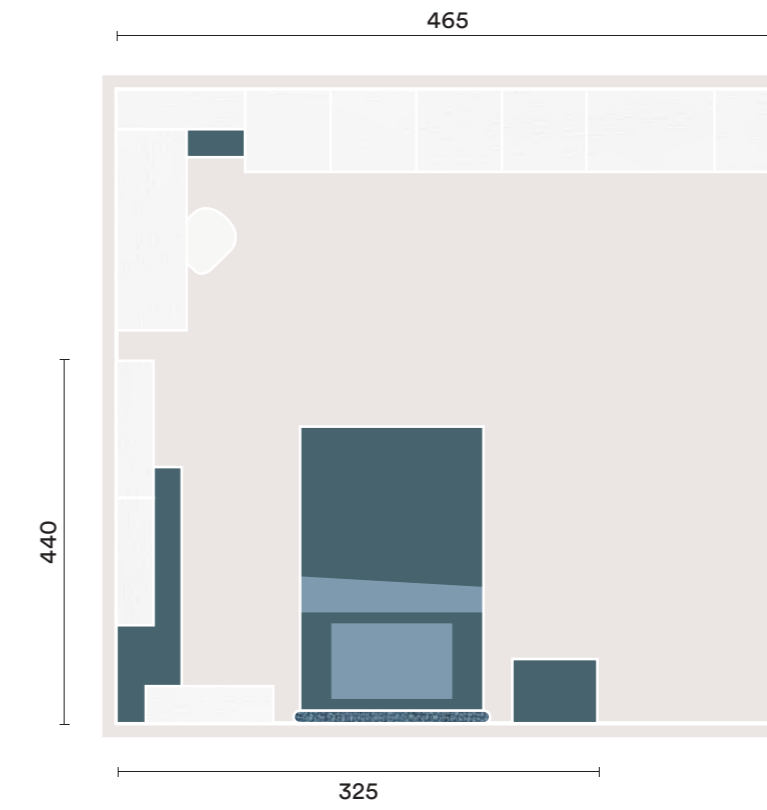

PLANIMETRIA | PLANIMETRY