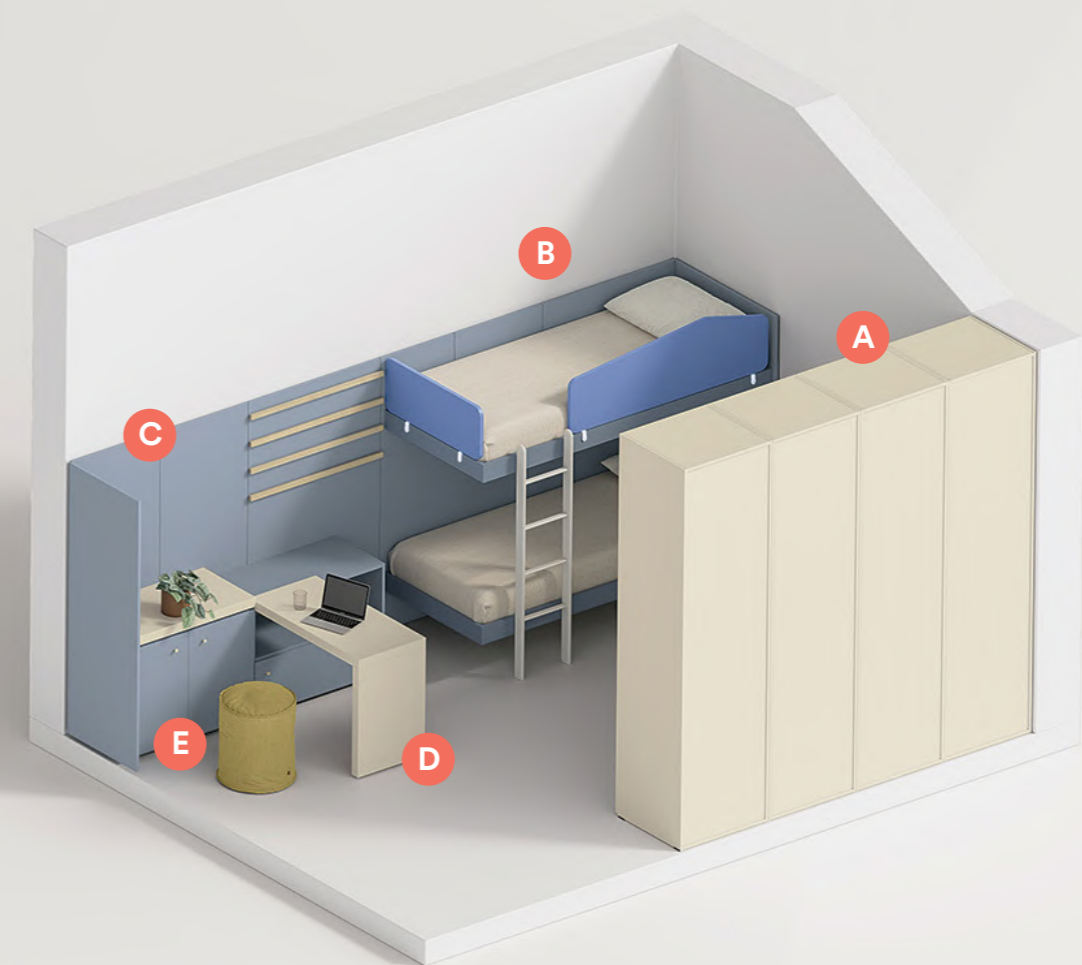

K31.b – 11 m²