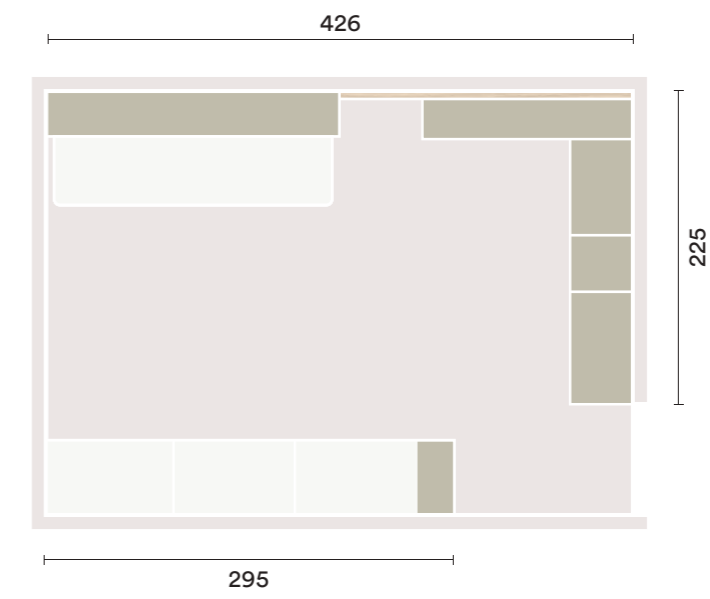

PLANIMETRIA | PLANIMETRY