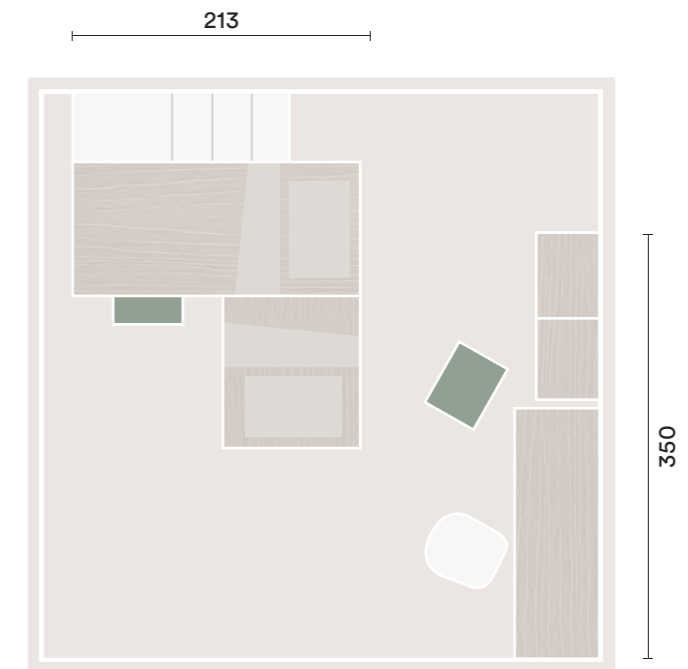

PLANIMETRIA | PLANIMETRY