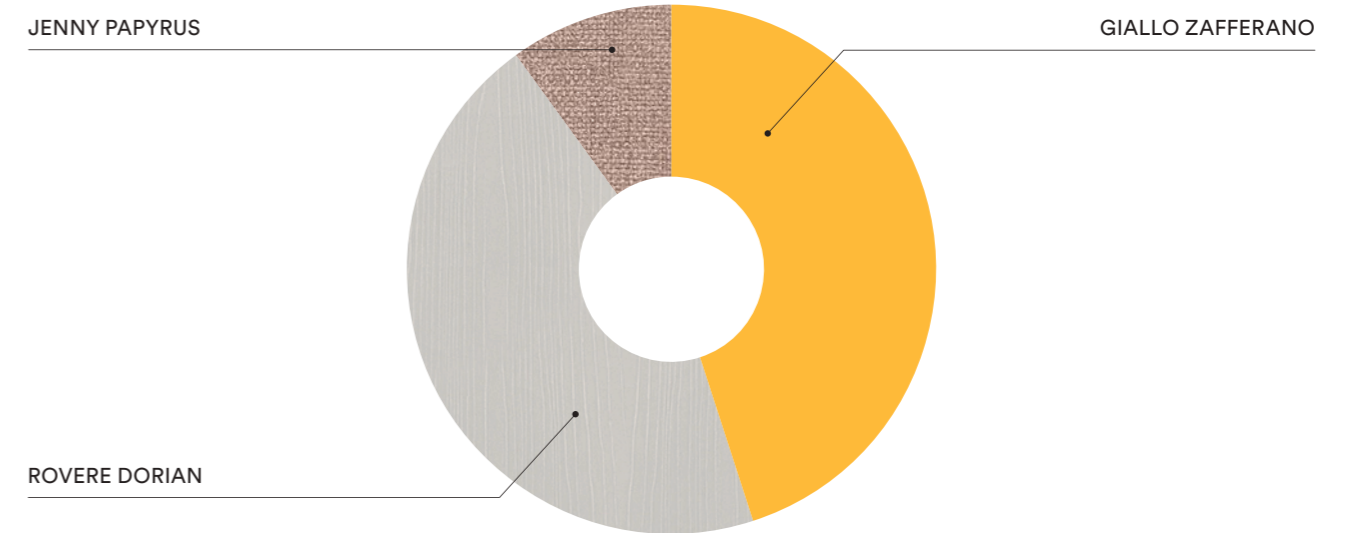

FINITURE | FINISHES