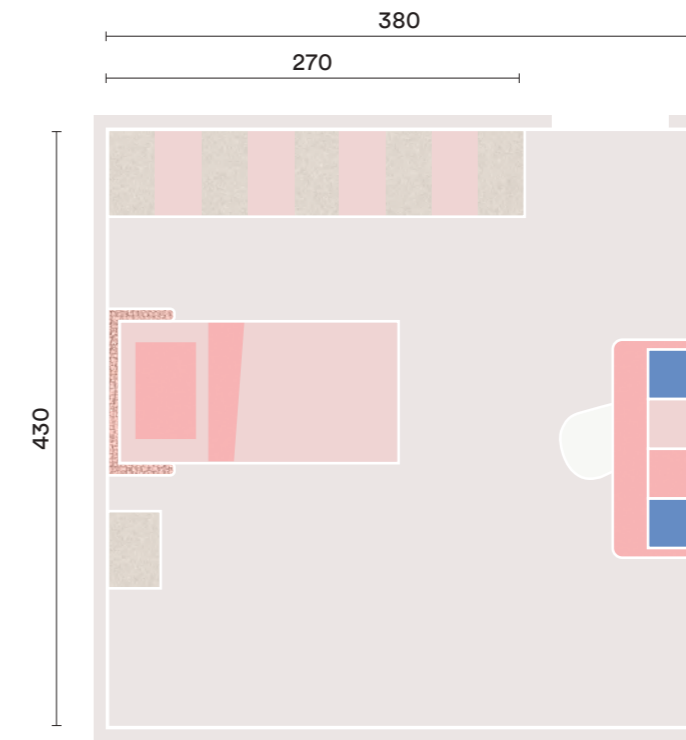

PLANIMETRIA | PLANIMETRY